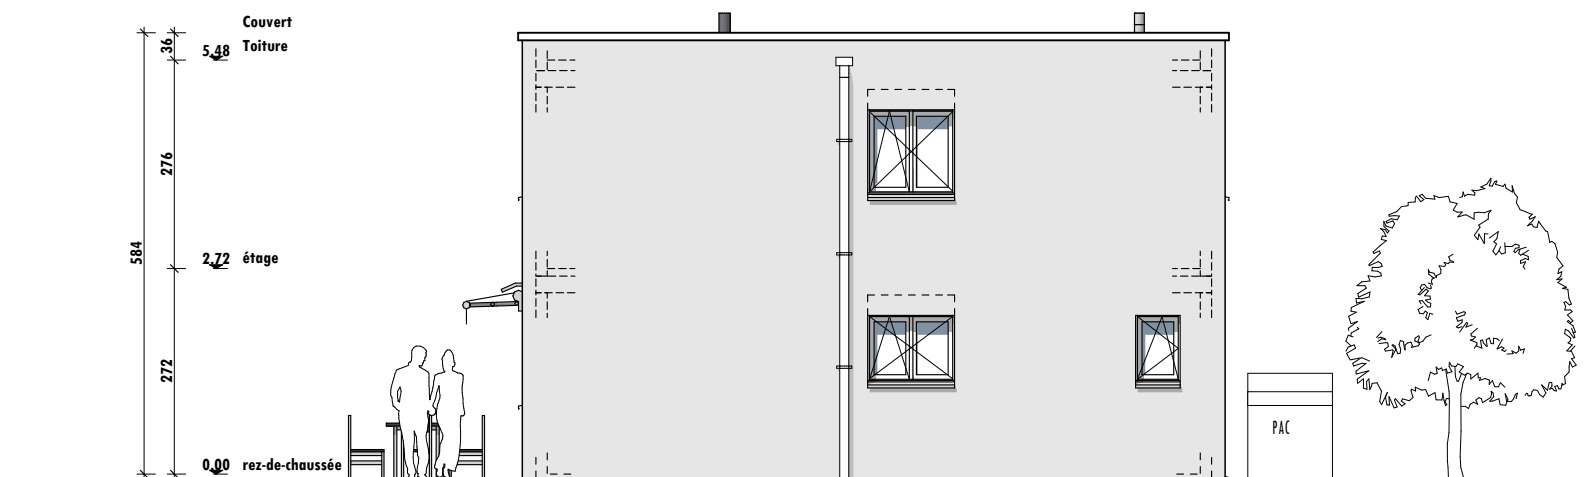

Façade est

4 Façade v1 sans sous-sol
1:100

norme
Alpha

03.05.2010