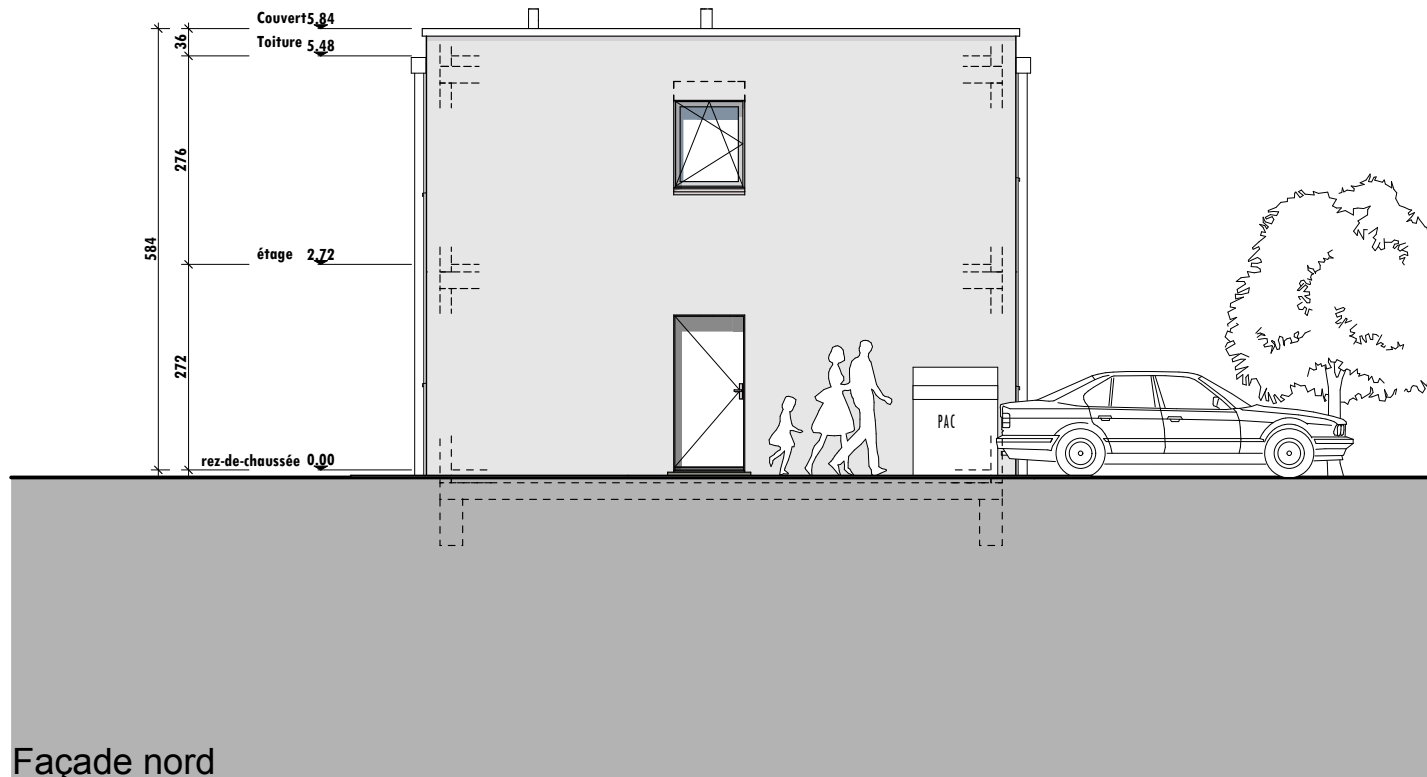

norme
Alpha

03.05.2010

Façade nord

**HOME +
FOYER**

home et foyer sa
srl - 1618 châtél-st-denis
fon 021 948 65 78
fax 021 948 65 79

info@homeetfoyer.ch * www.homeetfoyer.ch

5 Façade v1 sans sous-sol
1:100

norme
Alpha