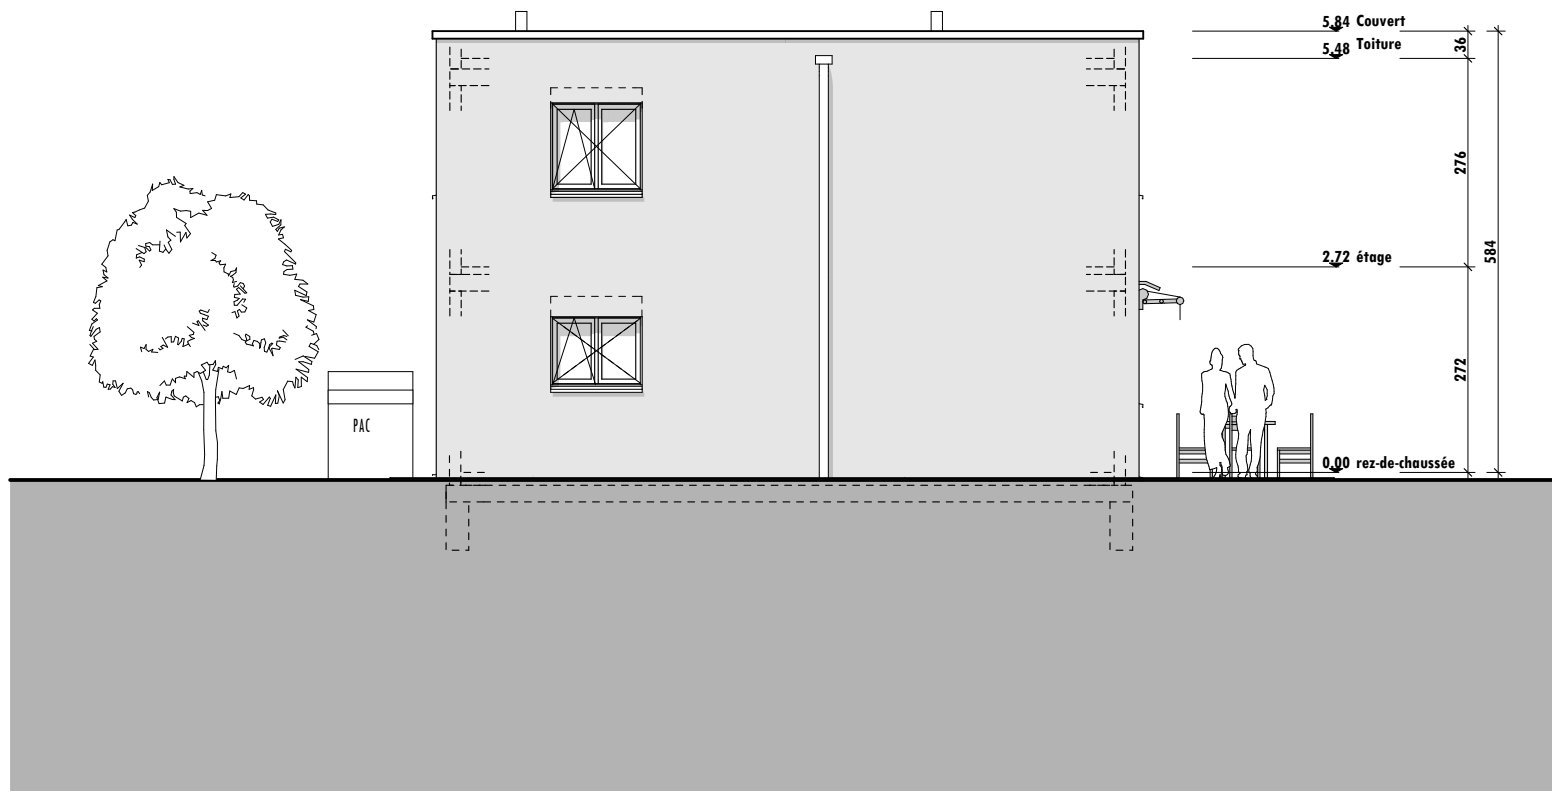

Façade ouest