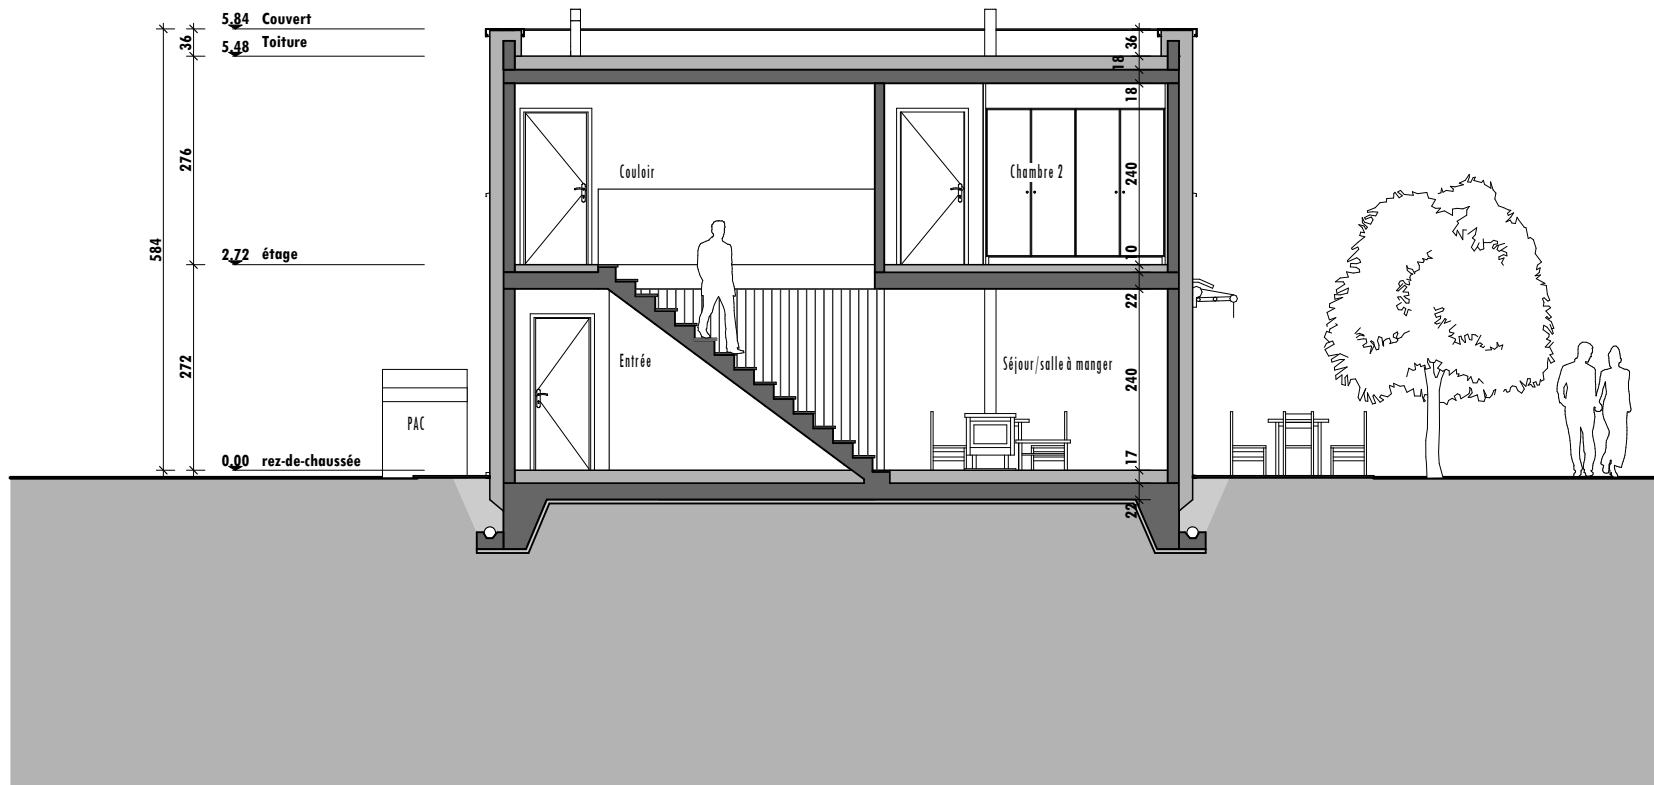

3 Coupe aa v1 sans sous-sol
1:100

norme
Alpha

03.05.2010