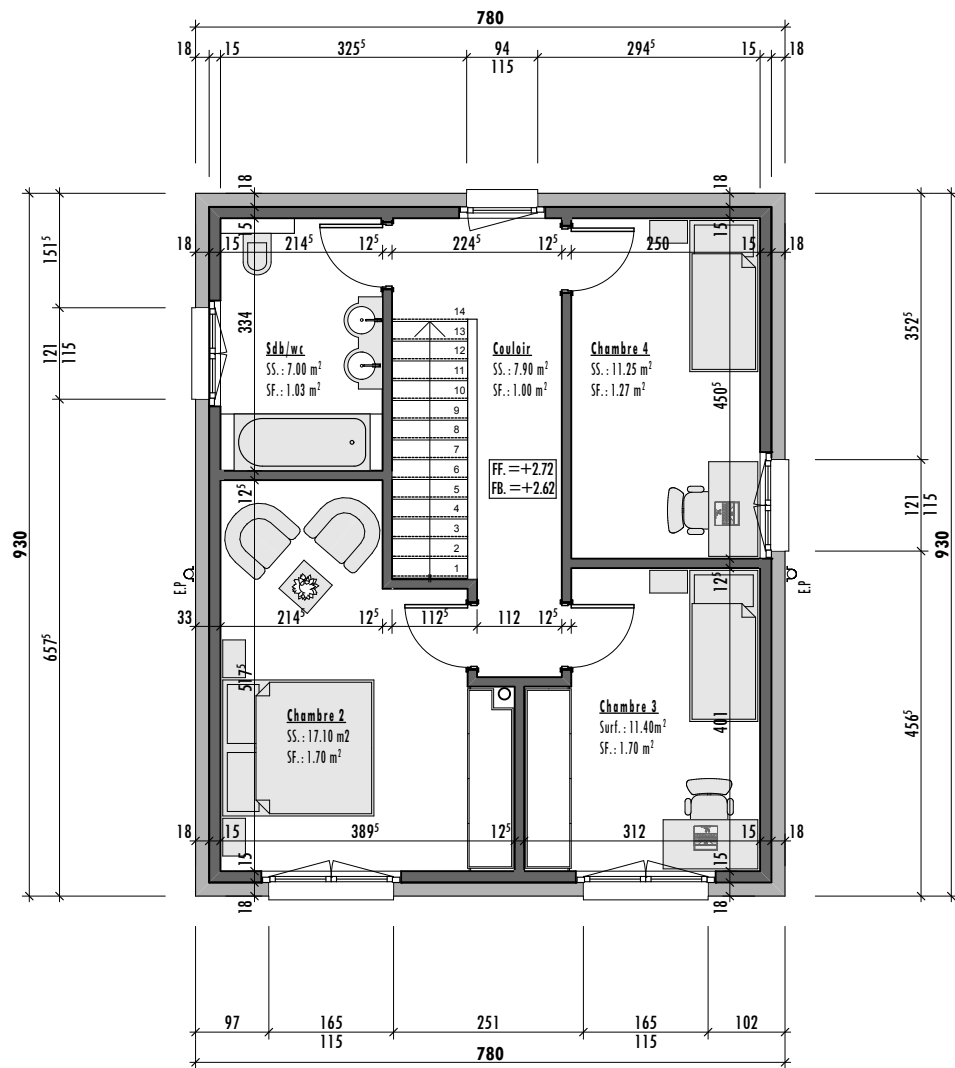

**HOME +
FOYER**

home et foyer sa
rte de prayoud 81
ch - 1618 châtél-st-denis
fon 021 948 65 78
fax 021 948 65 79

info@homeetfoyer.ch * www.homeetfoyer.ch