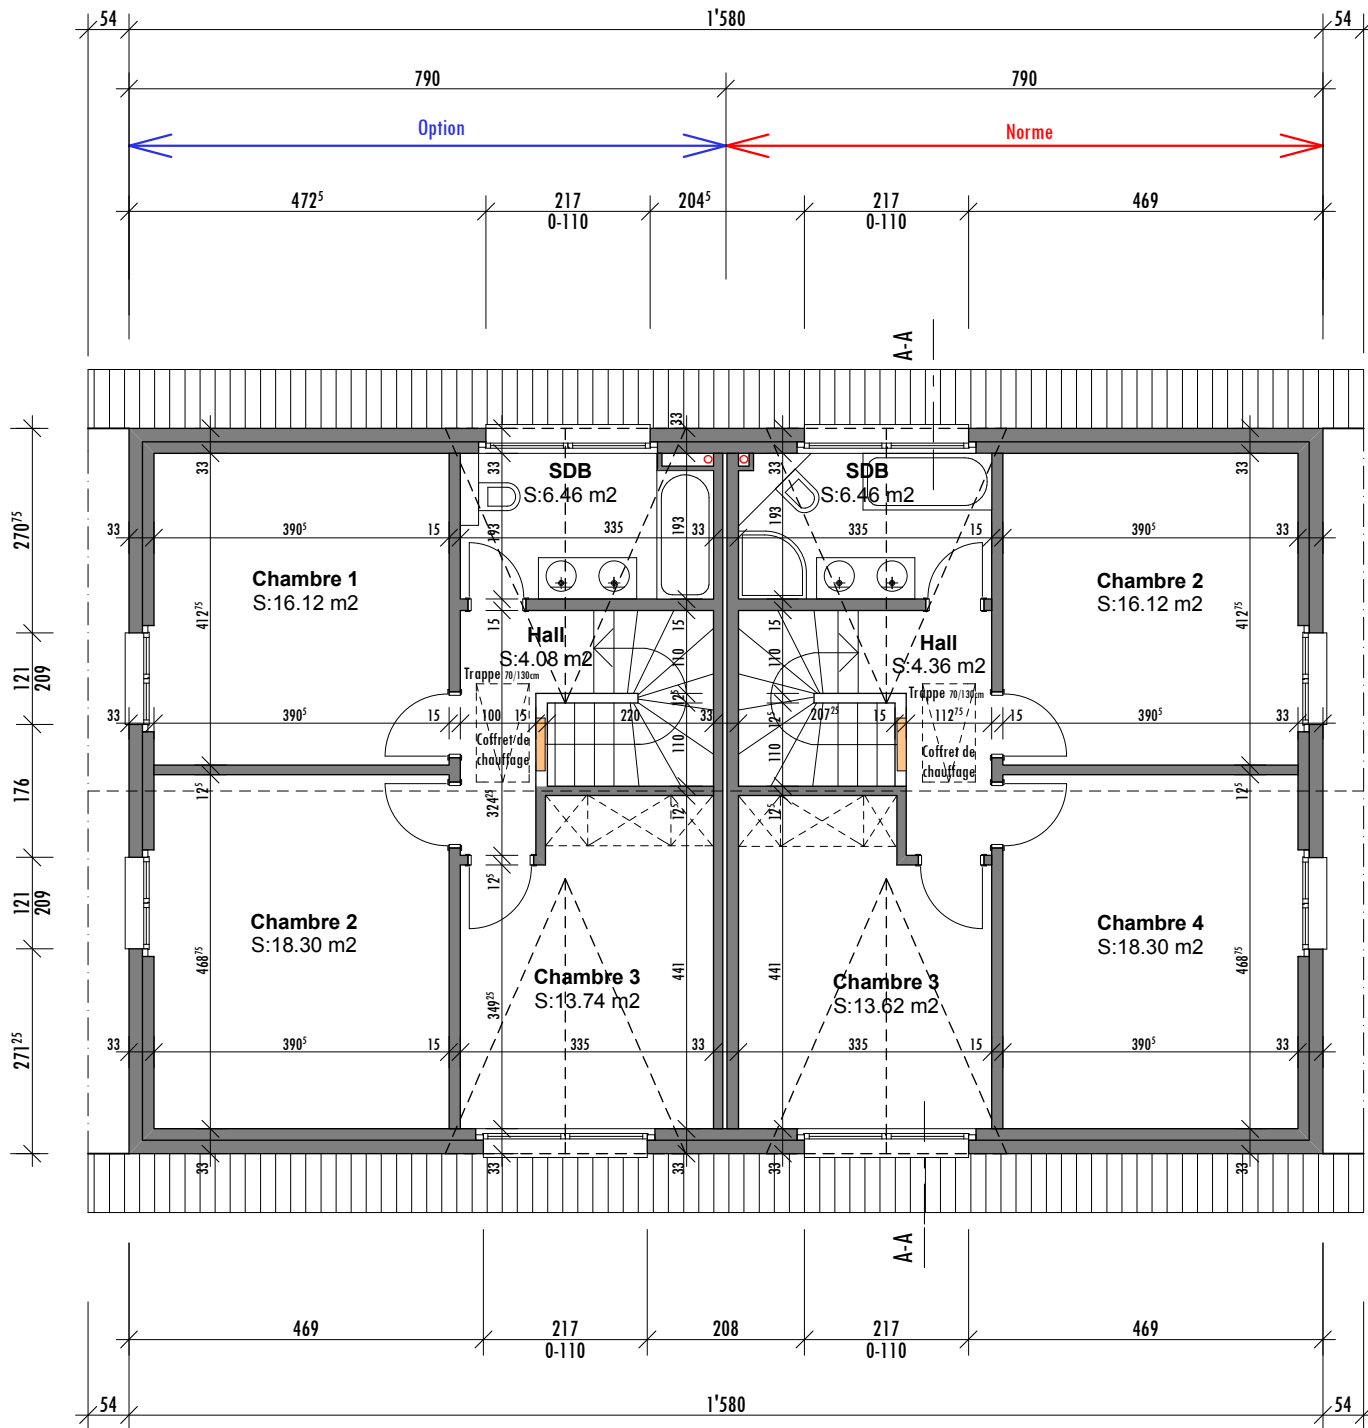

HOME+
FOYER

home + foyer sa
rte de prayoud 81
ch - 1618 châtel-st-denis
fon 021 948 65 78
fax 021 948 65 79
zone industrielle Est D
Impasse de la Plaine 8
ch - 1580 avenches
fon 026 672 99 55
fax 026 672 99 59

info@homeetfoyer.ch * www.homeetfoyer.ch

étage 1/100

norme 26.09.2018 / CB

Duo SL
parcelle
no + localité