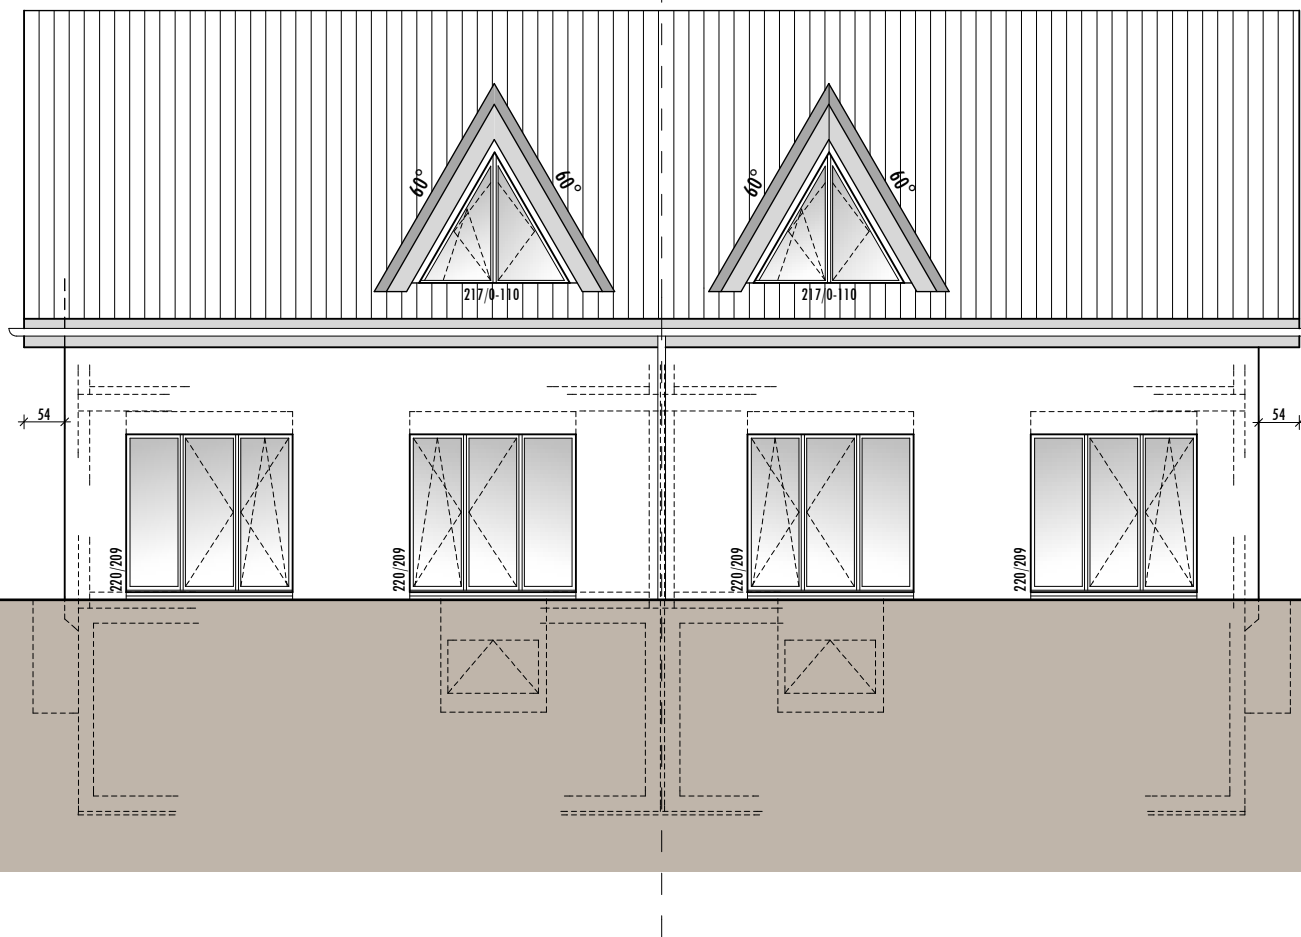

HOME+
FOYER®

home + foyer sa
rte de prayoud 81
ch - 1618 châtel-st-denis
fon 021 948 65 78
fax 021 948 65 79
zone industrielle Est D
Impasse de la Plaine 8
ch - 1580 avenches
fon 026 672 99 55
fax 026 672 99 59

info@homeetfoyer.ch * www.homeetfoyer.ch

façade sud 1/100

norme 26.09.2018 / CB

Duo SL
parcelle
no + localité