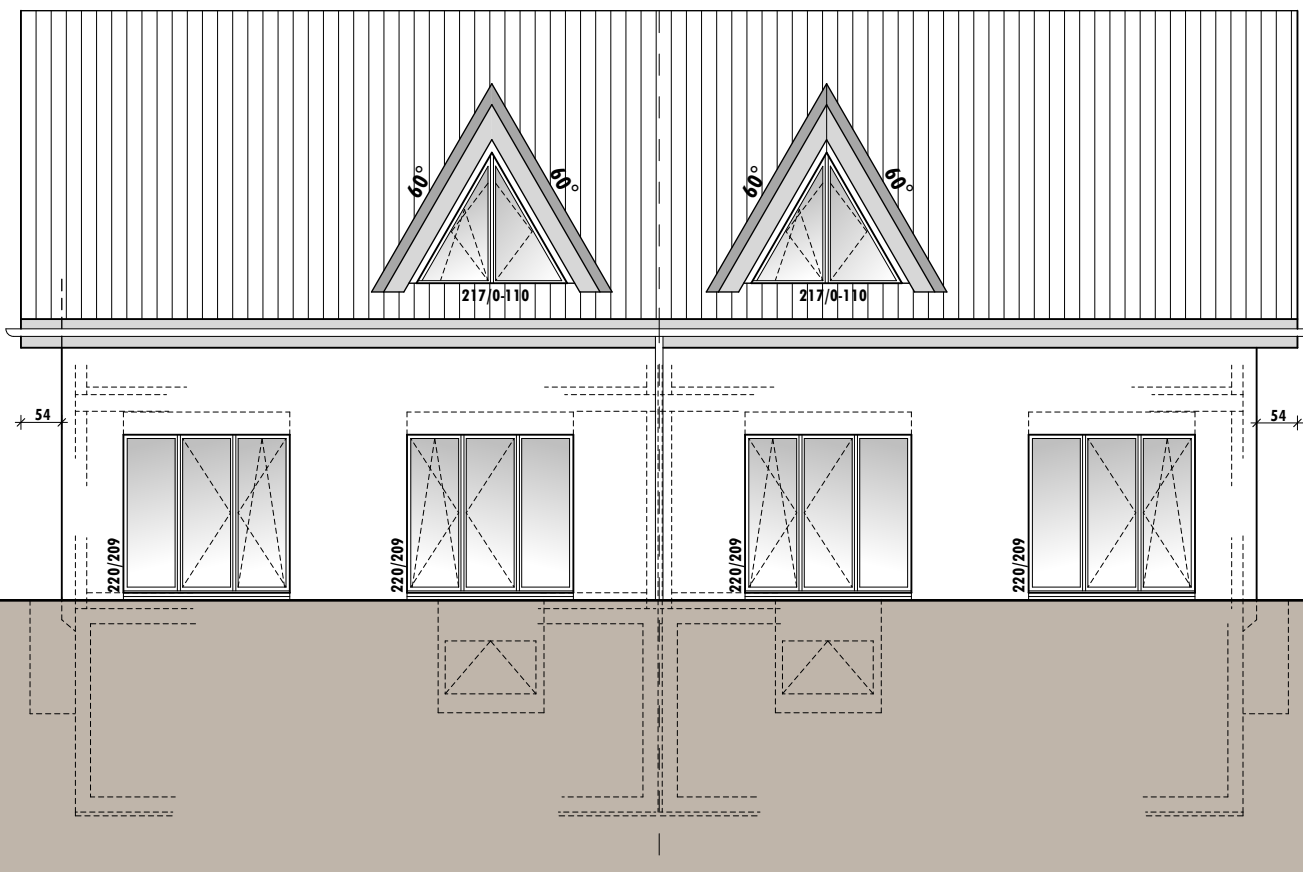

HOME+
FOYER®

home + foyer sa
rte de prayoud 81
ch - 1618 châtel-st-denis
fon 021 948 65 78
fax 021 948 65 79
zone industrielle Est D
Impasse de la Plaine 8
ch - 1580 avenches
fon 026 672 99 55
fax 026 672 99 59

info@homeetfoyer.ch * www.homeetfoyer.ch

façade sud 1/100

norme 26.09.2018 / CB

Duo SL
parcelle
no + localité