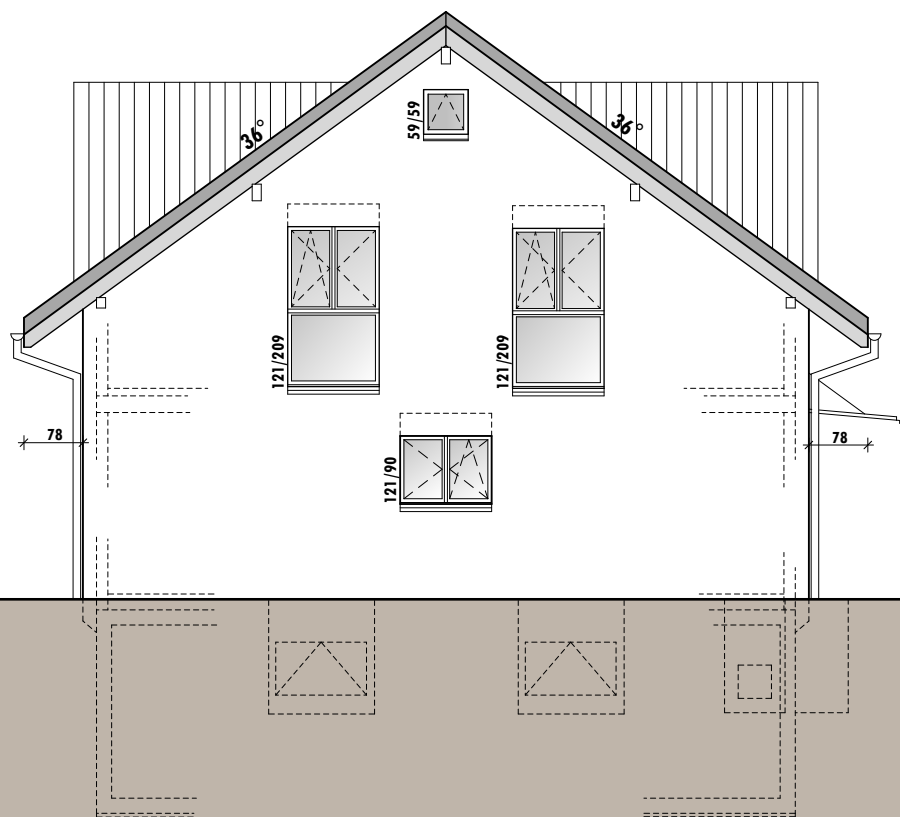

← Norme →

HOME+
FOYER®

home + foyer sa
rte de prayoud 81
ch - 1618 châtel-st-denis
fon 021 948 65 78
fax 021 948 65 79
zone industrielle Est D
Impasse de la Plaine 8
ch - 1580 avanches
fon 026 672 99 55
fax 026 672 99 59

info@homeetfoyer.ch * www.homeetfoyer.ch

façade est 1/100

norme 26.09.2018 / CB

Duo SL
parcelle
no + localité