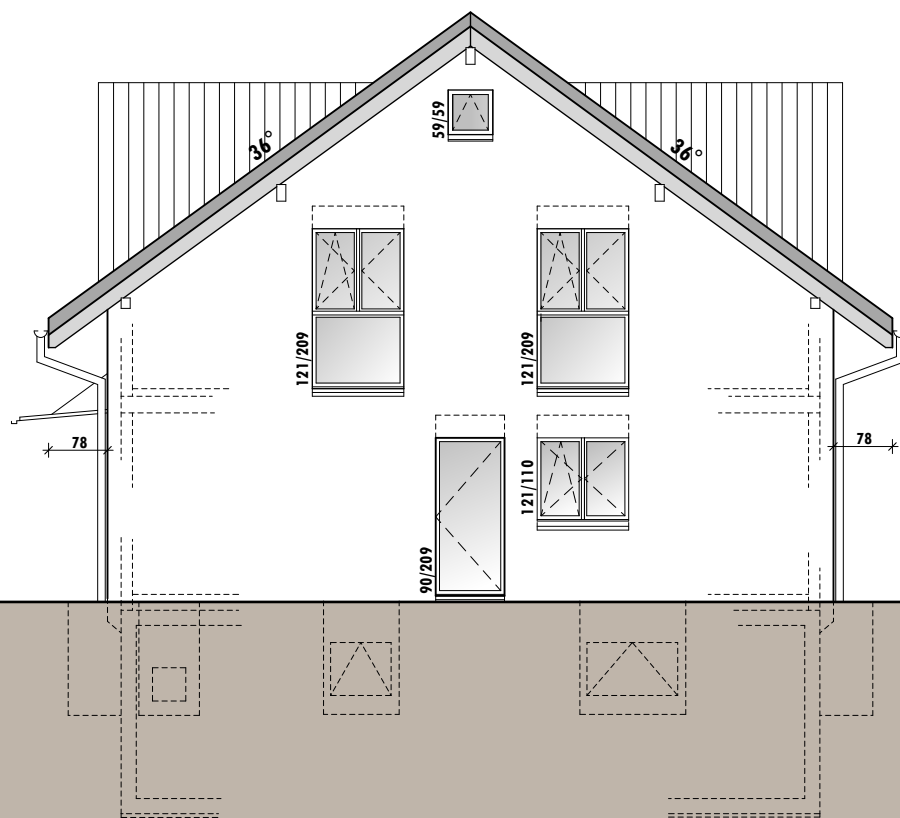

Option

HOME+
FOYER®

home + foyer sa
rte de prayoud 81
ch - 1618 châtel-st-denis
fon 021 948 65 78
fax 021 948 65 79
zone industrielle Est D
Impasse de la Plaine 8
ch - 1580 avanches
fon 026 672 99 55
fax 026 672 99 59

info@homeetfoyer.ch * www.homeetfoyer.ch

façade ouest 1/100

norme 26.09.2018 / CB

Duo SL
parcelle
no + localité