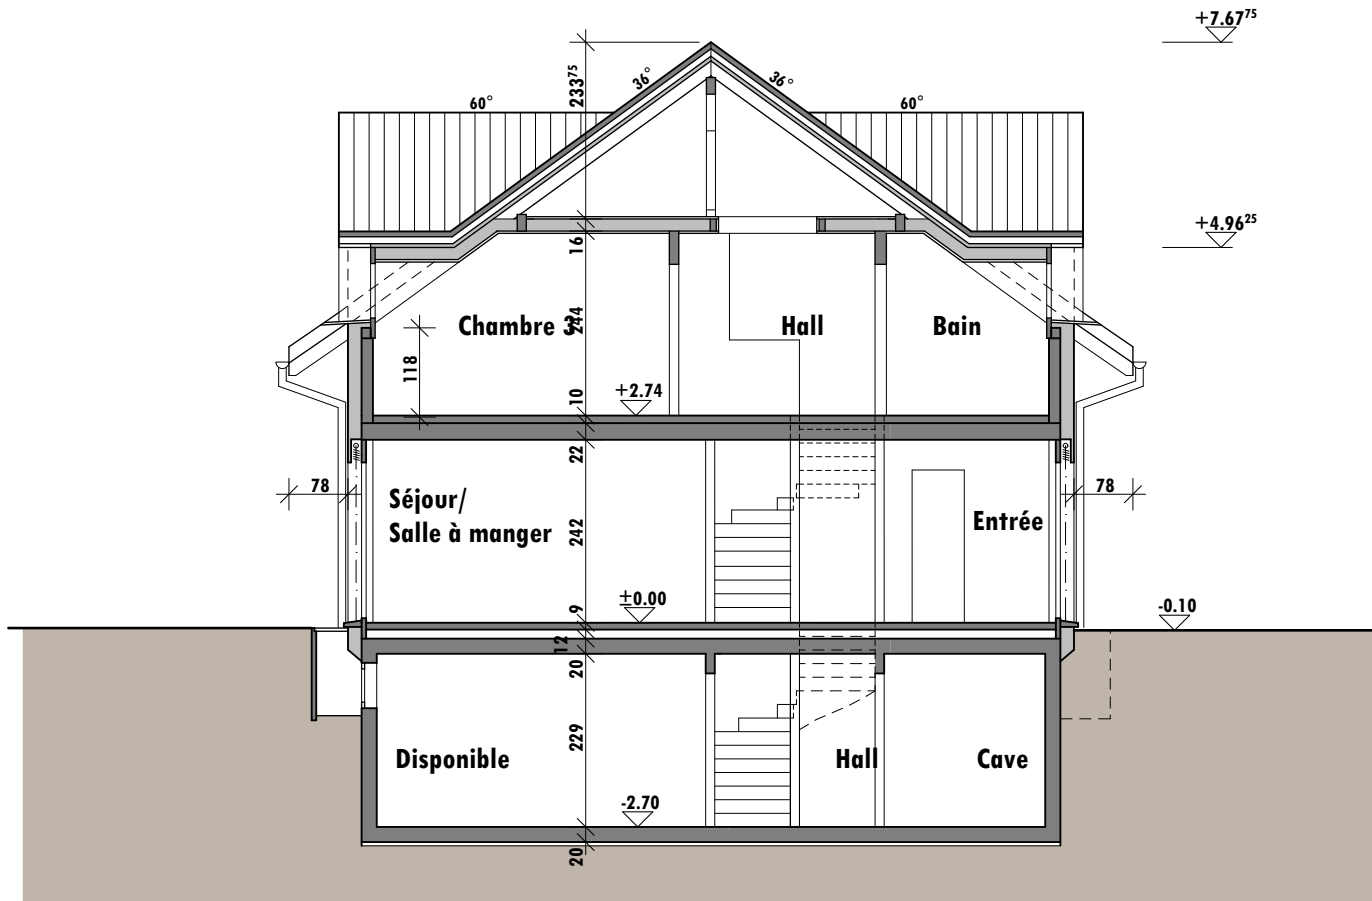

HOME+
FOYER®

home + foyer sa
rte de prayoud 81
ch - 1618 châtel-st-denis
fon 021 948 65 78
fax 021 948 65 79
zone industrielle Est D
Impasse de la Plaine 8
ch - 1580 avenches
fon 026 672 99 55
fax 026 672 99 59

info@homeetfoyer.ch * www.homeetfoyer.ch

coupe A-A 1/100

norme 23.04.2019 / CB

Duo SL
parcelle
no + localité