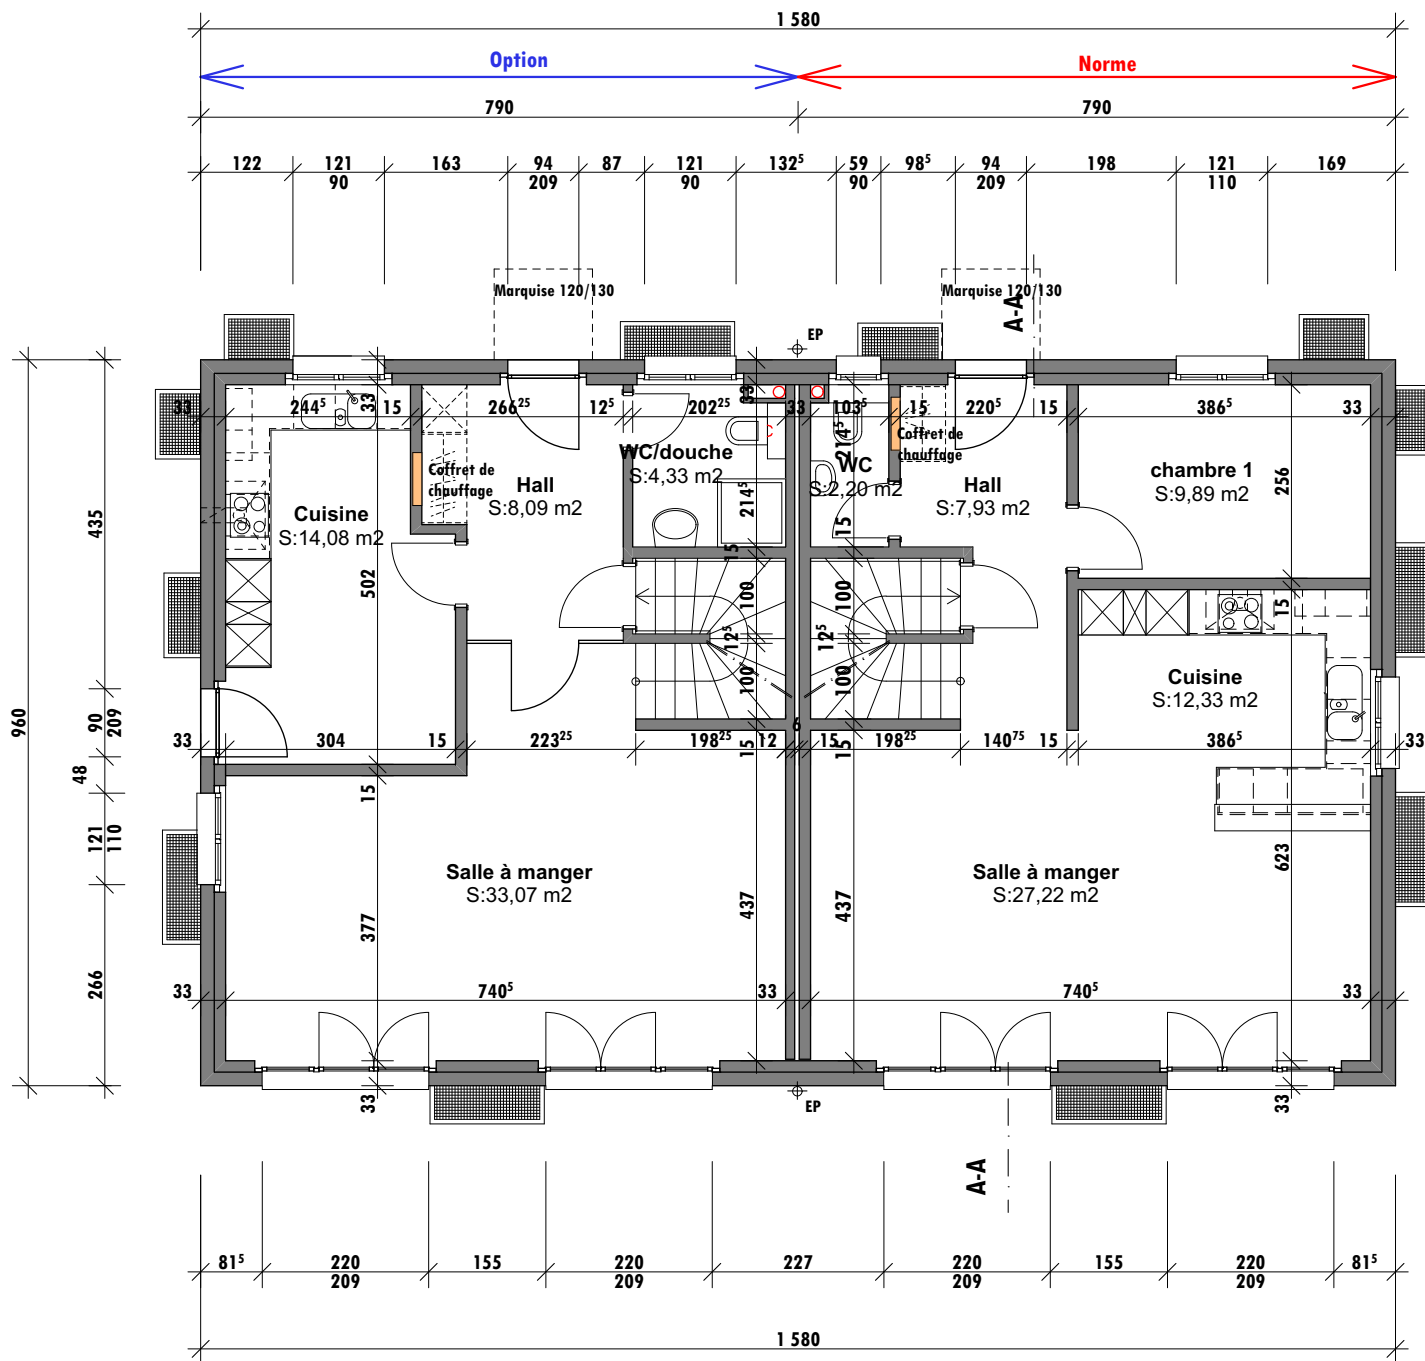

info@homeetfoyer.ch * www.homeetfoyer.ch

sous-sol 1/100

norme 23.04.2019 / CB

Duo SL
parcelle
no + localité

HOME+
FOYER

home + foyer sa
rte de prayoud 81
ch - 1618 châtel-st-denis
fon 021 948 65 78
fax 021 948 65 79