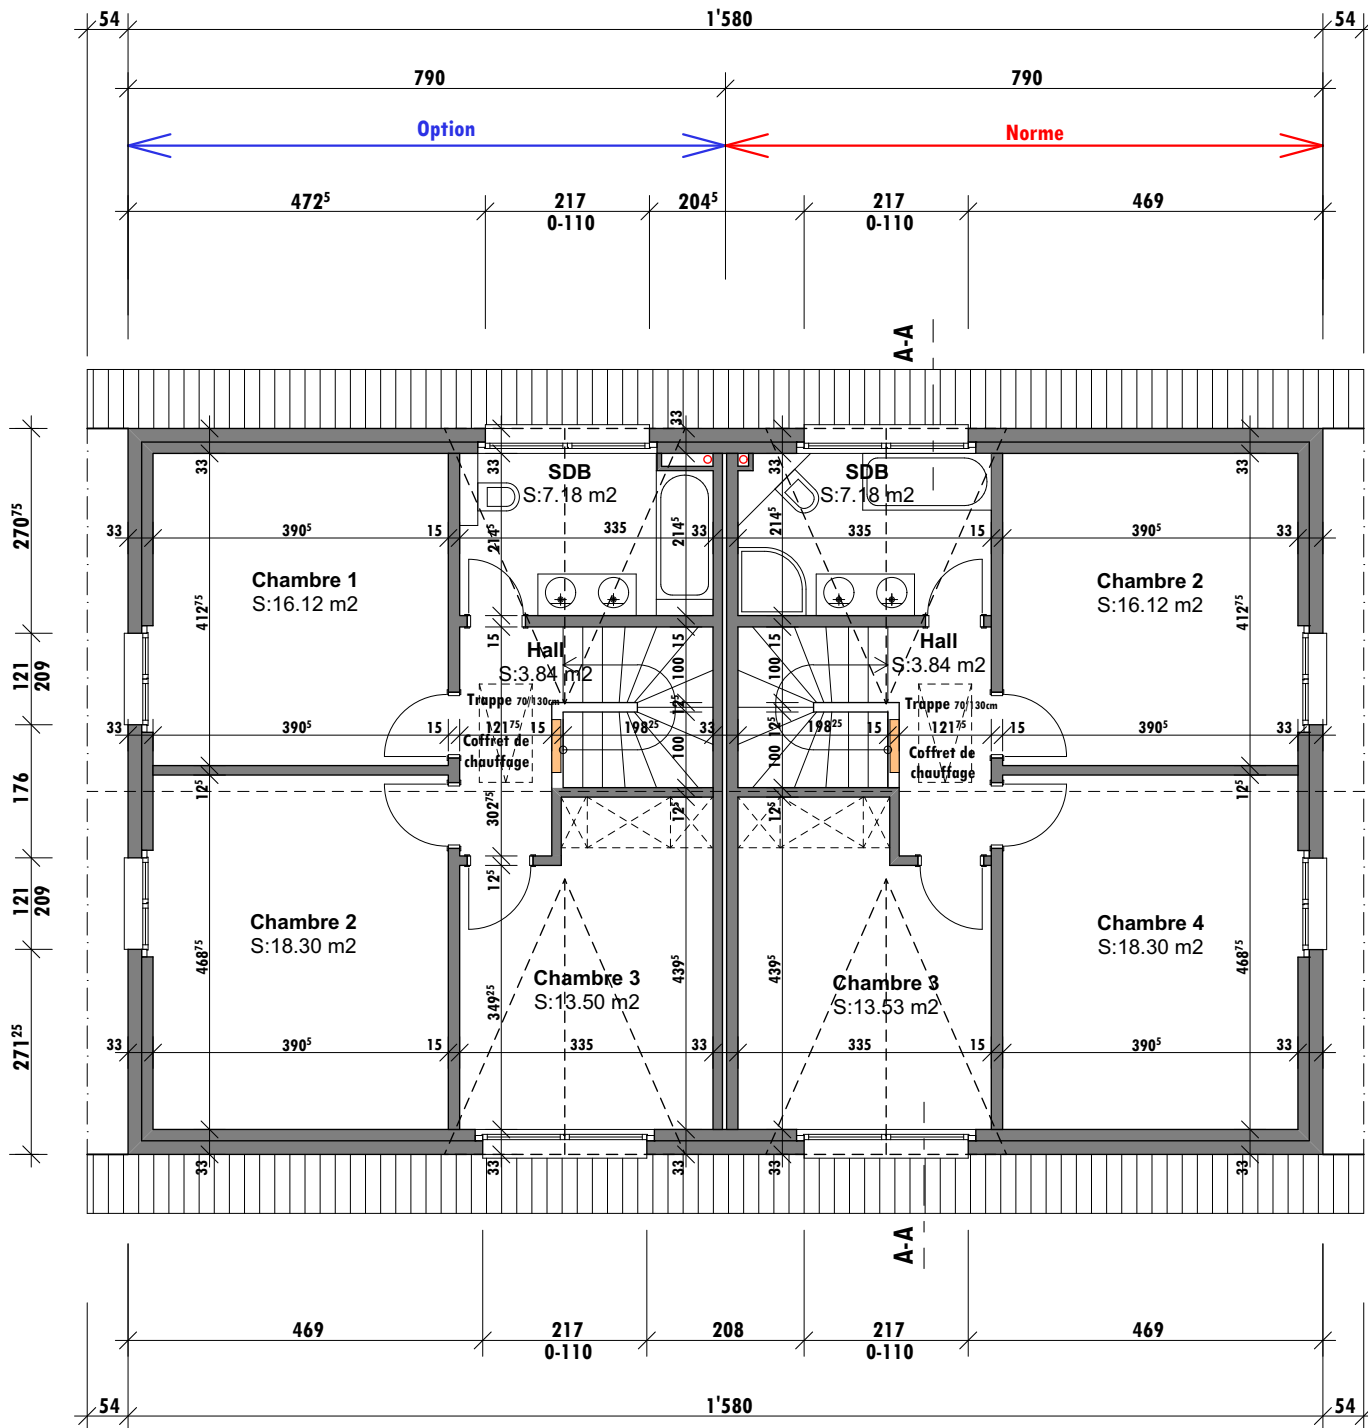

zone industrielle Est D
Impasse de la Plaine 8
ch - 1580 avenches
fon 026 672 99 55
fax 026 672 99 59

info@homeetfoyer.ch * www.homeetfoyer.ch

rez 1/100

norme 23.04.2019 / CB

Duo SL
parcelle
no + localité