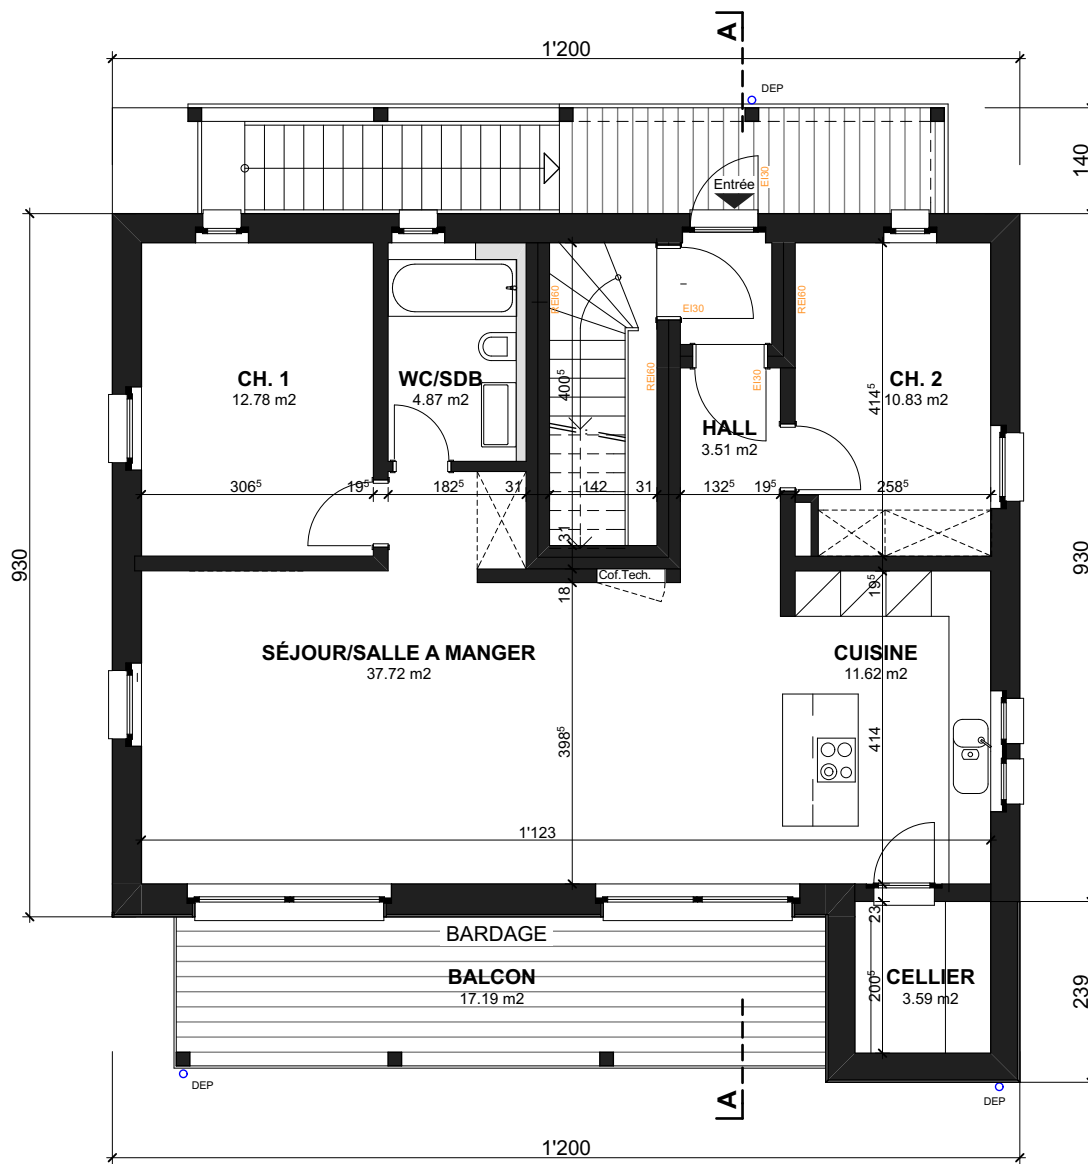

HOME+
FOYER

home + foyer sa
impasse de la plaine 8
ch - 1580 avanches
fon 026 672 99 55
fax 026 672 99 59

rte de prayoud 81
ch - 1618 châtel-st-denis
fon 021 948 65 78
fax 021 948 65 79

info@homeetfoyer.ch * www.homeetfoyer.ch

Habitation de 3 logements

Etage

1/100