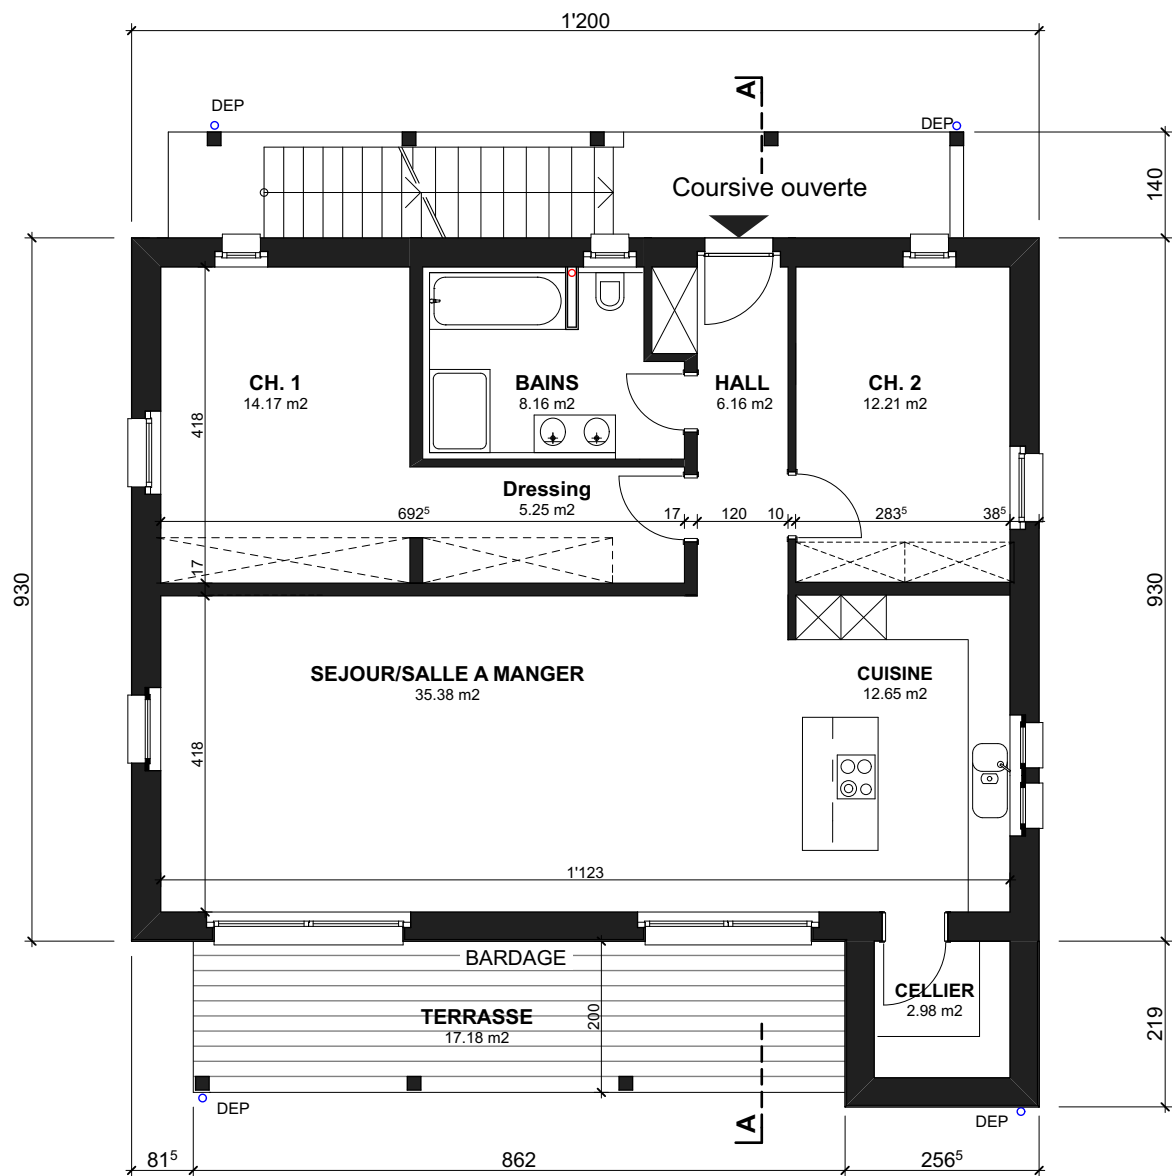

Habitation de 3 logements

Sous-sol 1/100

HOME+
FOYER

home + foyer sa
 impasse de la plaine 8
 ch - 1580 avanches
 fon 026 672 99 55
 fax 026 672 99 59
 rte de prayoud 81
 ch - 1618 châtel-st-denis
 fon 021 948 65 78
 fax 021 948 65 79