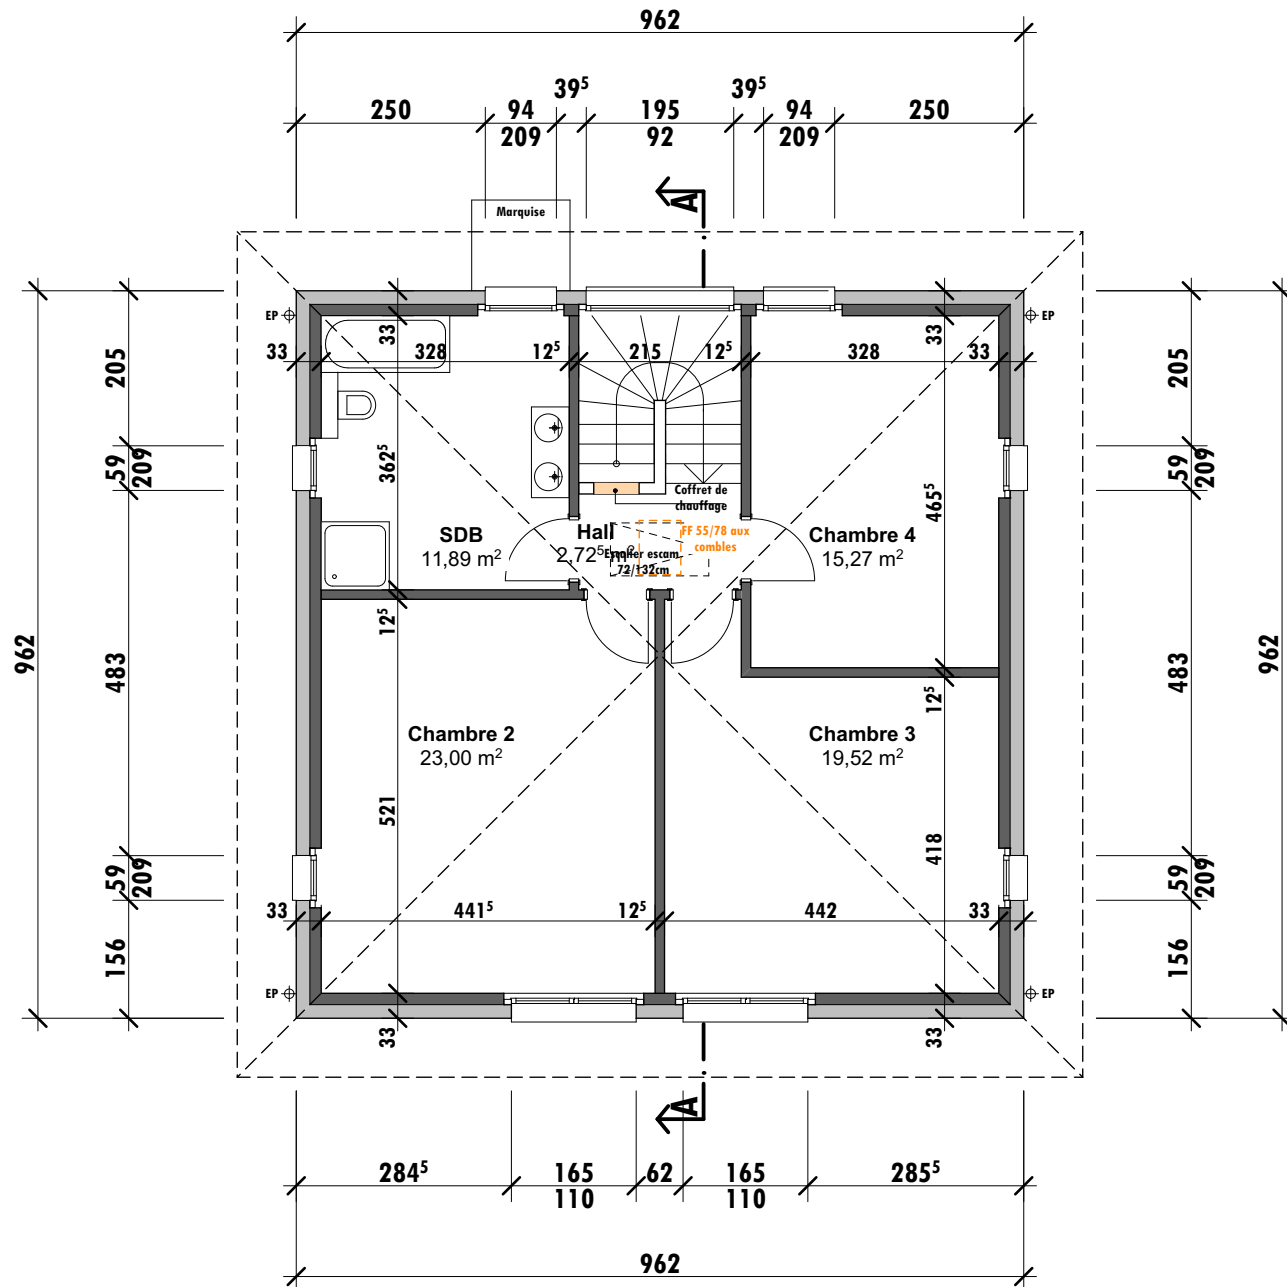

HOME+
FOYER®

home + foyer sa
rte de prayoud 81
ch - 1618 châtel-st-denis
fon 021 948 65 78
fax 021 948 65 79

zone industrielle Est D
ch - 1580 avanches
fon 026 672 99 55
fax 026 672 99 59

info@homeetfoyer.ch * www.homeetfoyer.ch