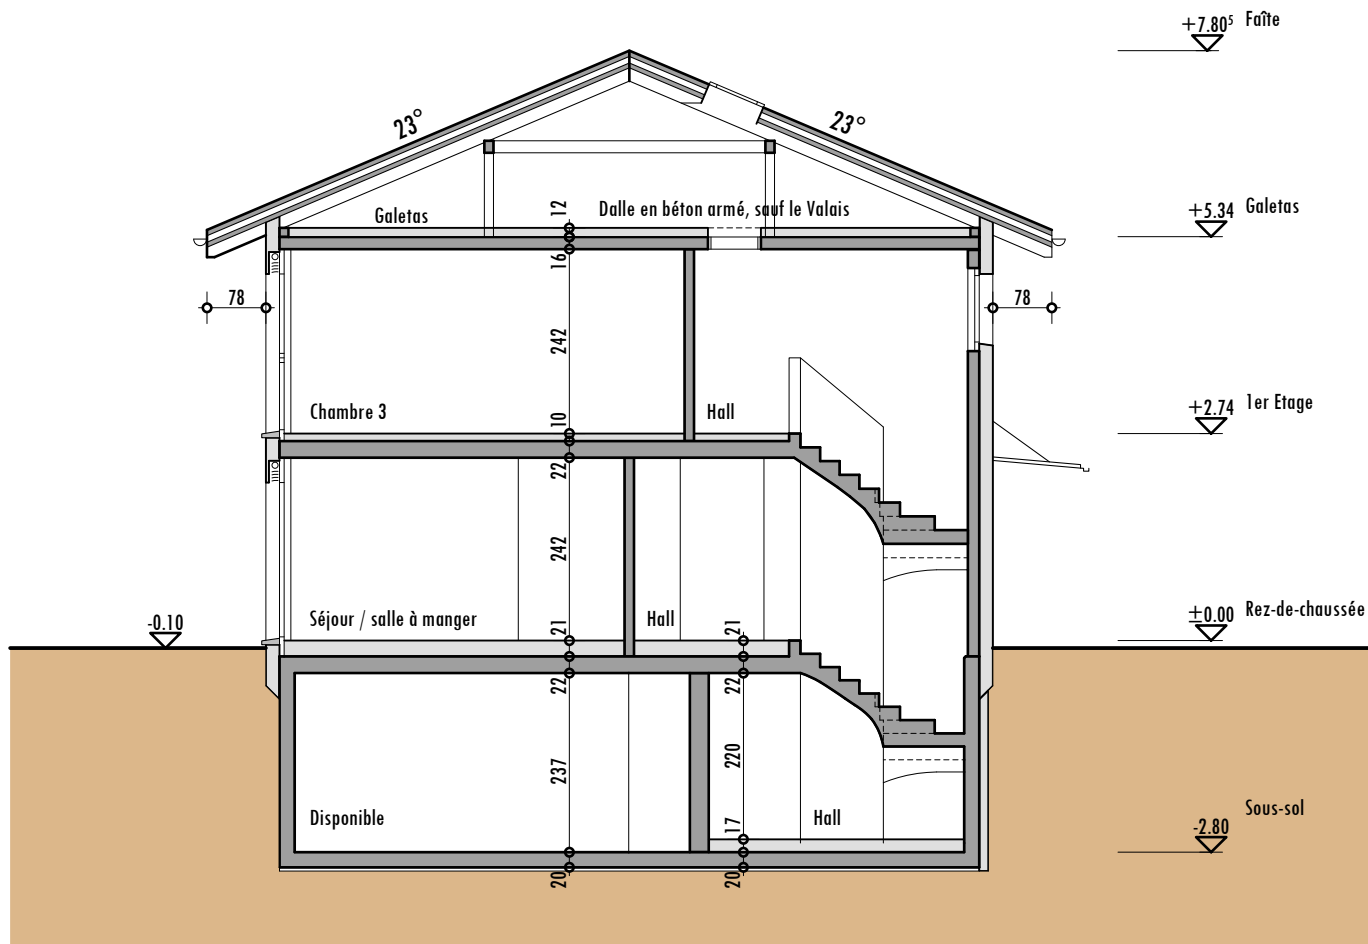

HOME+
FOYER

home + foyer sa
rte de prayoud 81
ch - 1618 châtel-st-denis
fon 021 948 65 78
fax 021 948 65 79

zone industrielle Est D
ch - 1580 avanches
fon 026 672 99 55
fax 026 672 99 59

info@homeetfoyer.ch * www.homeetfoyer.ch

Coupe A-A 1/100

Norme

17.04.2015

Party SL

Parcelle n°

Localité

modif 05.05.20