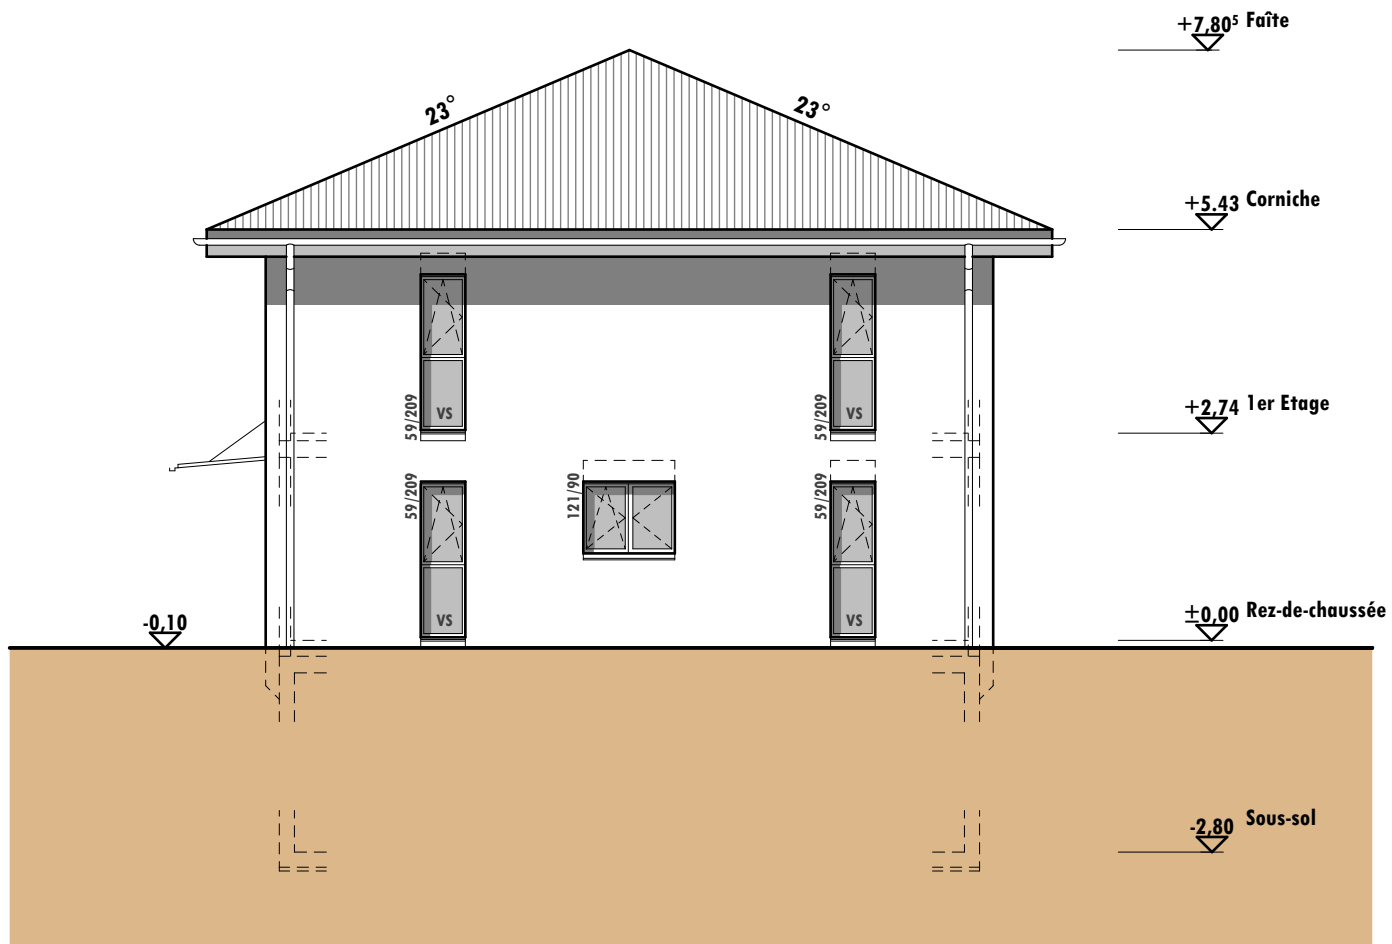

Façade nord 1/100

Norme

17.04.2015

Party SL

Parcelle n°

Localité

HOME+
FOYER®

home + foyer sa
rte de prayoud 81
ch - 1618 châtel-st-denis
fon 021 948 65 78
fax 021 948 65 79