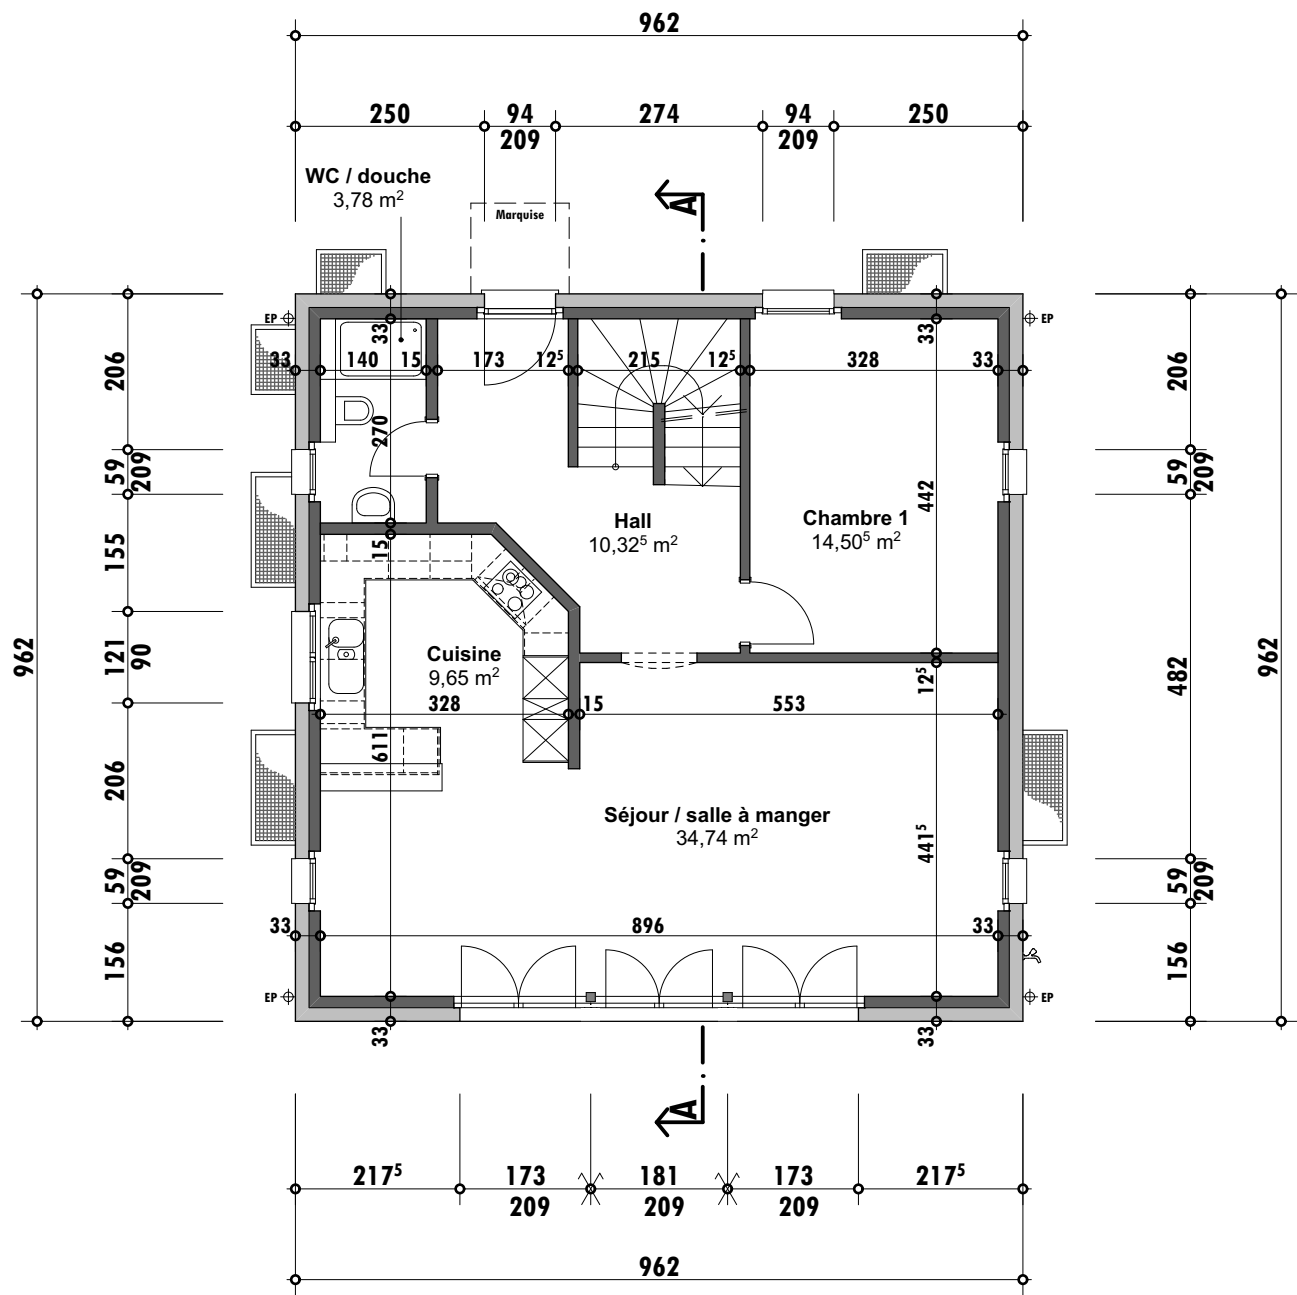

Sous-sol 1/100

Norme

17.04.2015

Party SL

Parcelle n°

Localité

HOME + FOYER

home + foyer sa
 rte de prayoud 81
 ch - 1618 châtel-st-denis
 fon 021 948 65 78
 fax 021 948 65 79