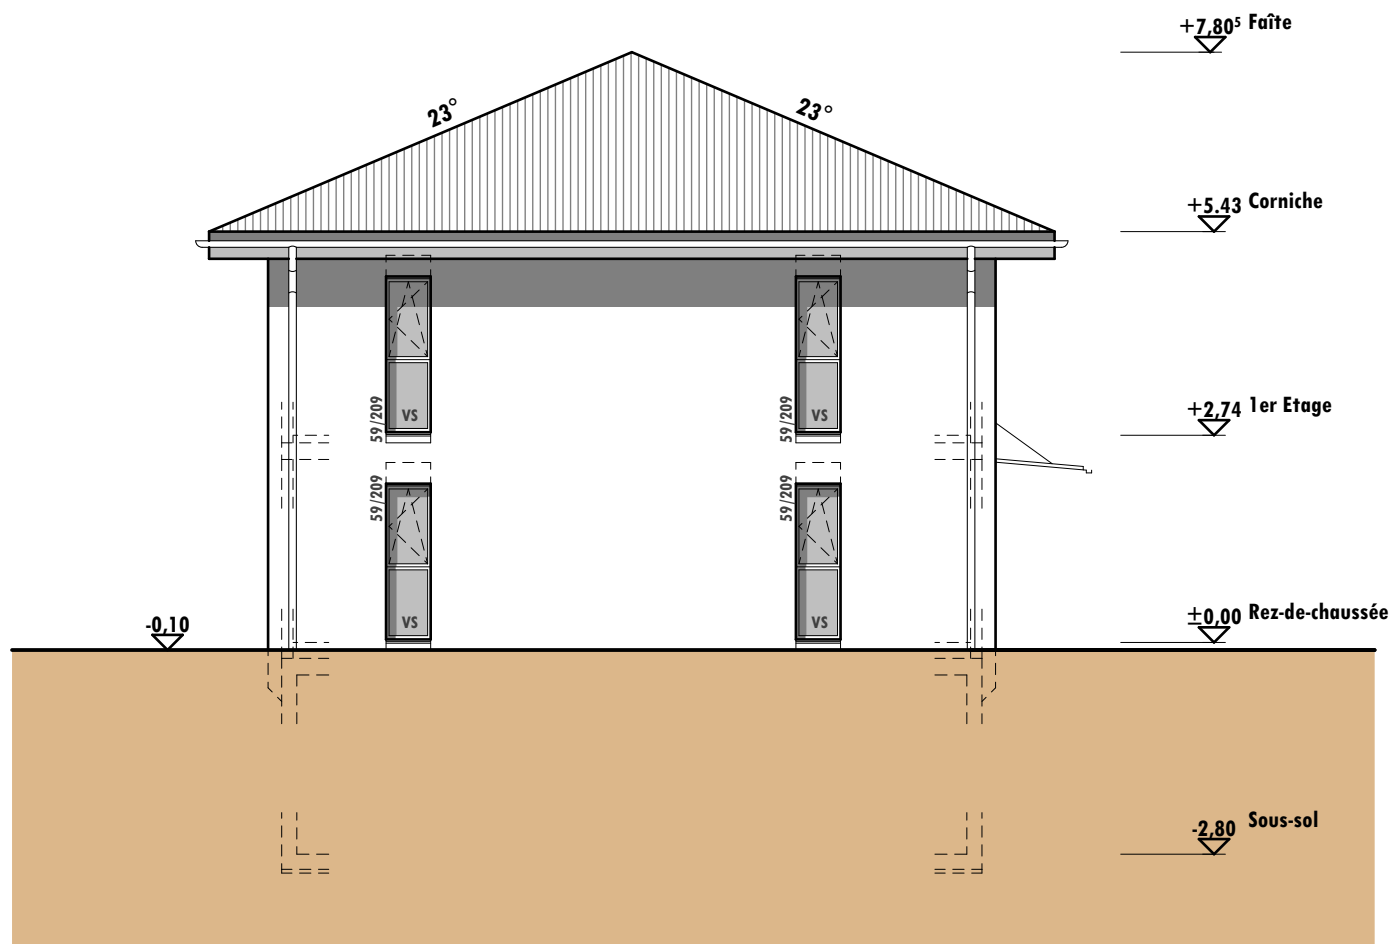

Façade sud 1/100

Norme

17.04.2015

Party SL

Parcelle n°

Localité

HOME+
FOYER®

home + foyer sa
rte de prayoud 81
ch - 1618 châtel-st-denis
fon 021 948 65 78
fax 021 948 65 79