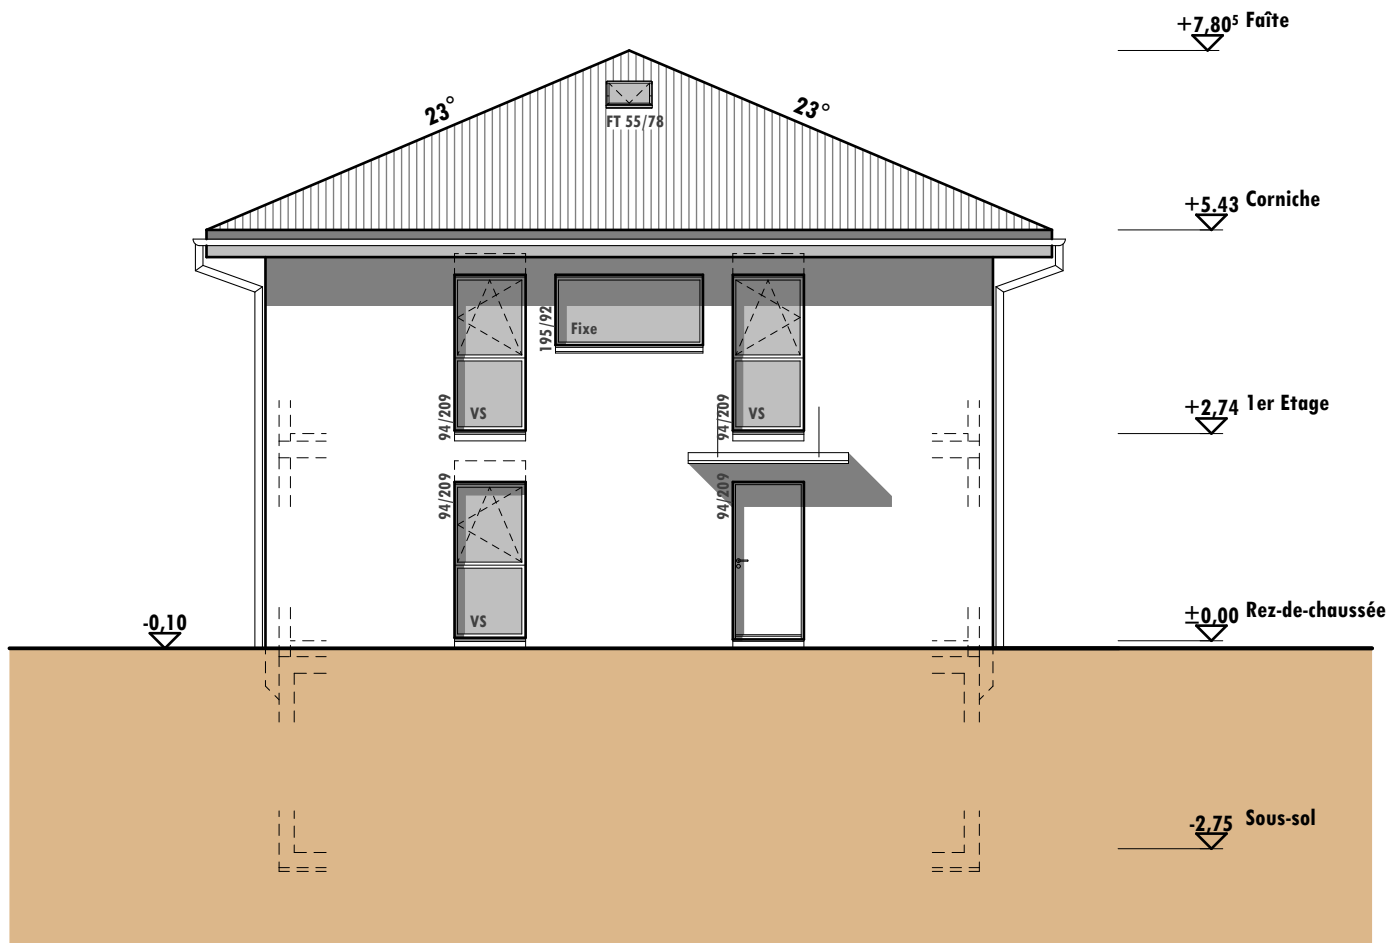

HOME+
FOYER®

home + foyer sa
rte de prayoud 81
ch - 1618 châtel-st-denis
fon 021 948 65 78
fax 021 948 65 79

zone industrielle Est D
ch - 1580 avanches
fon 026 672 99 55
fax 026 672 99 59

info@homeetfoyer.ch * www.homeetfoyer.ch

Façade nord 1/100

Norme

17.04.2015

Party SL

Parcelle n°

Localité