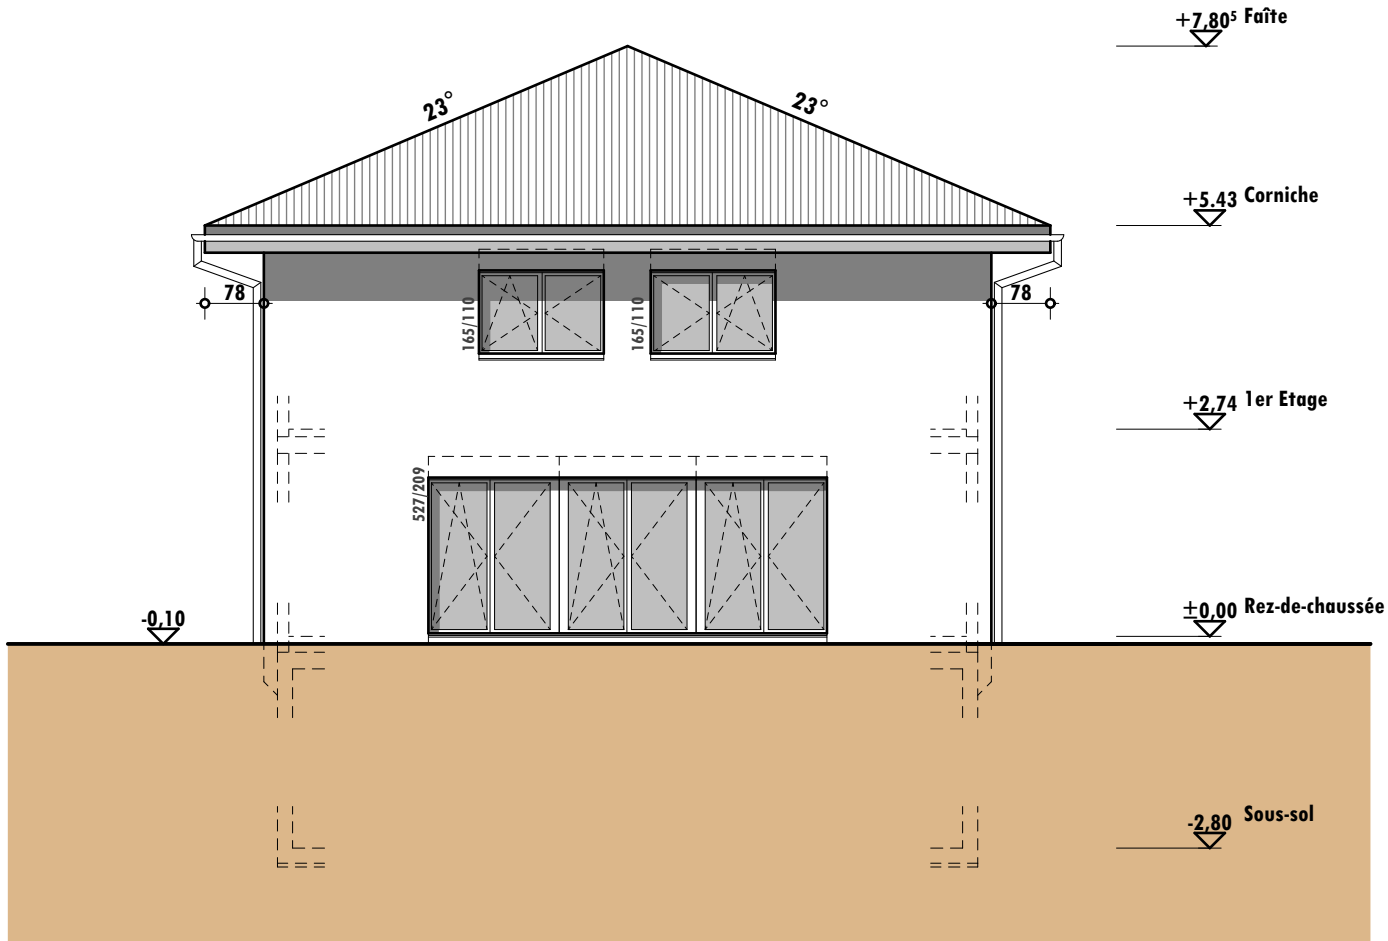

HOME+
FOYER®

home + foyer sa
rte de prayoud 81
ch - 1618 châtel-st-denis
fon 021 948 65 78
fax 021 948 65 79

zone industrielle Est D
ch - 1580 avanches
fon 026 672 99 55
fax 026 672 99 59

info@homeetfoyer.ch * www.homeetfoyer.ch

Façade sud 1/100

Norme

17.04.2015

Party SL

Parcelle n°

Localité