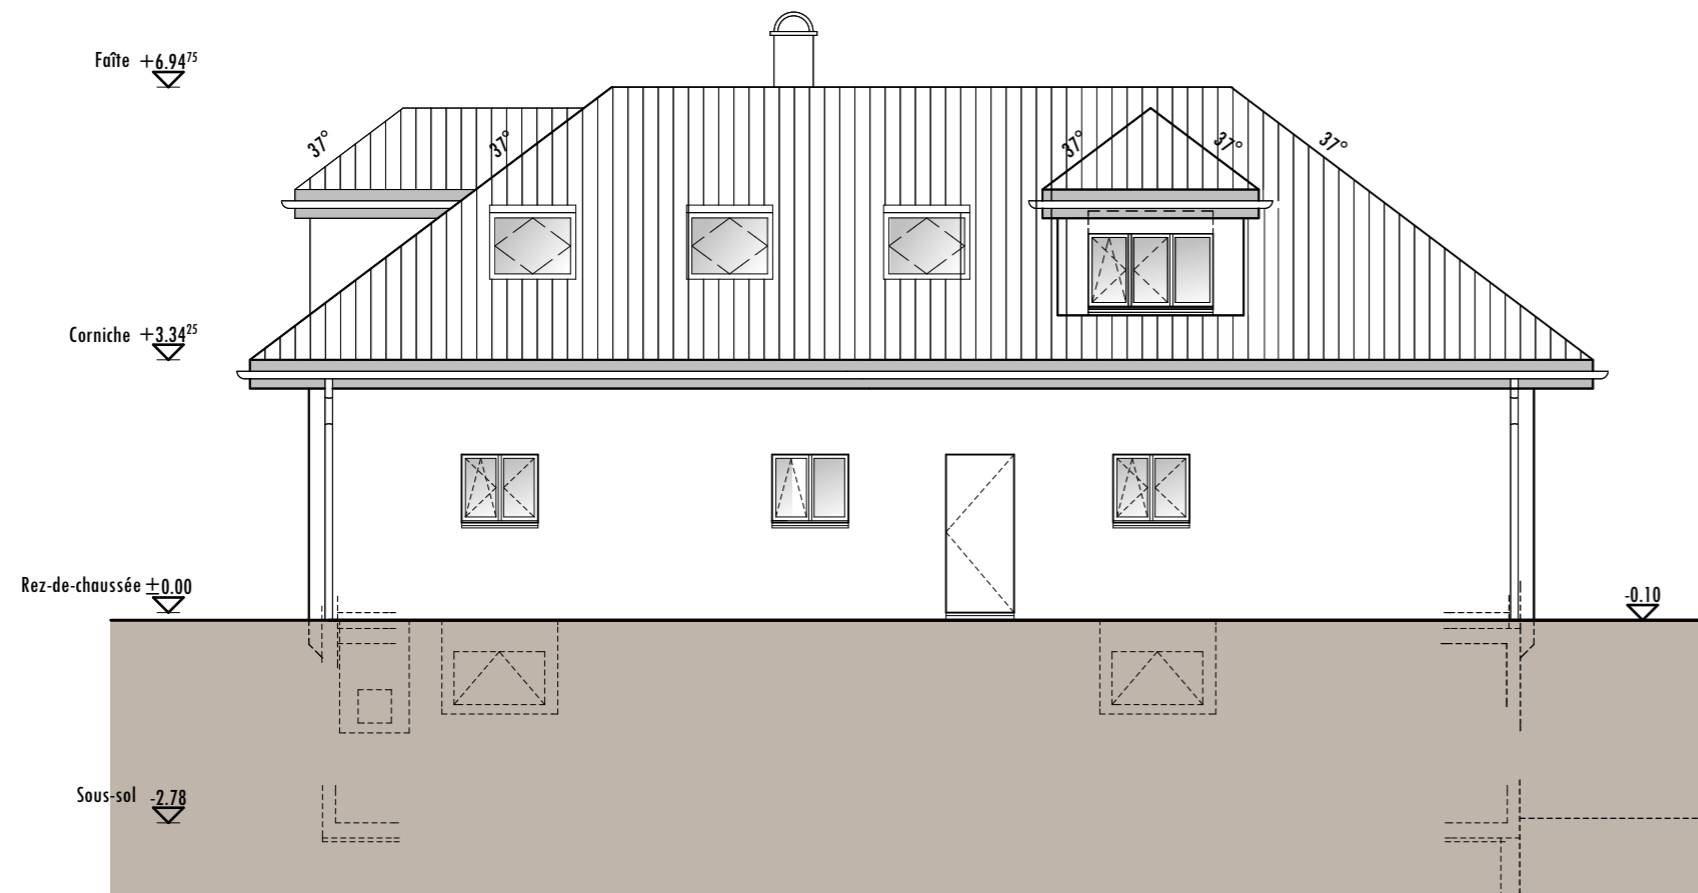

façade nord 1/100

norme 07.07.2015

Royal SL

parcelle

no + localité