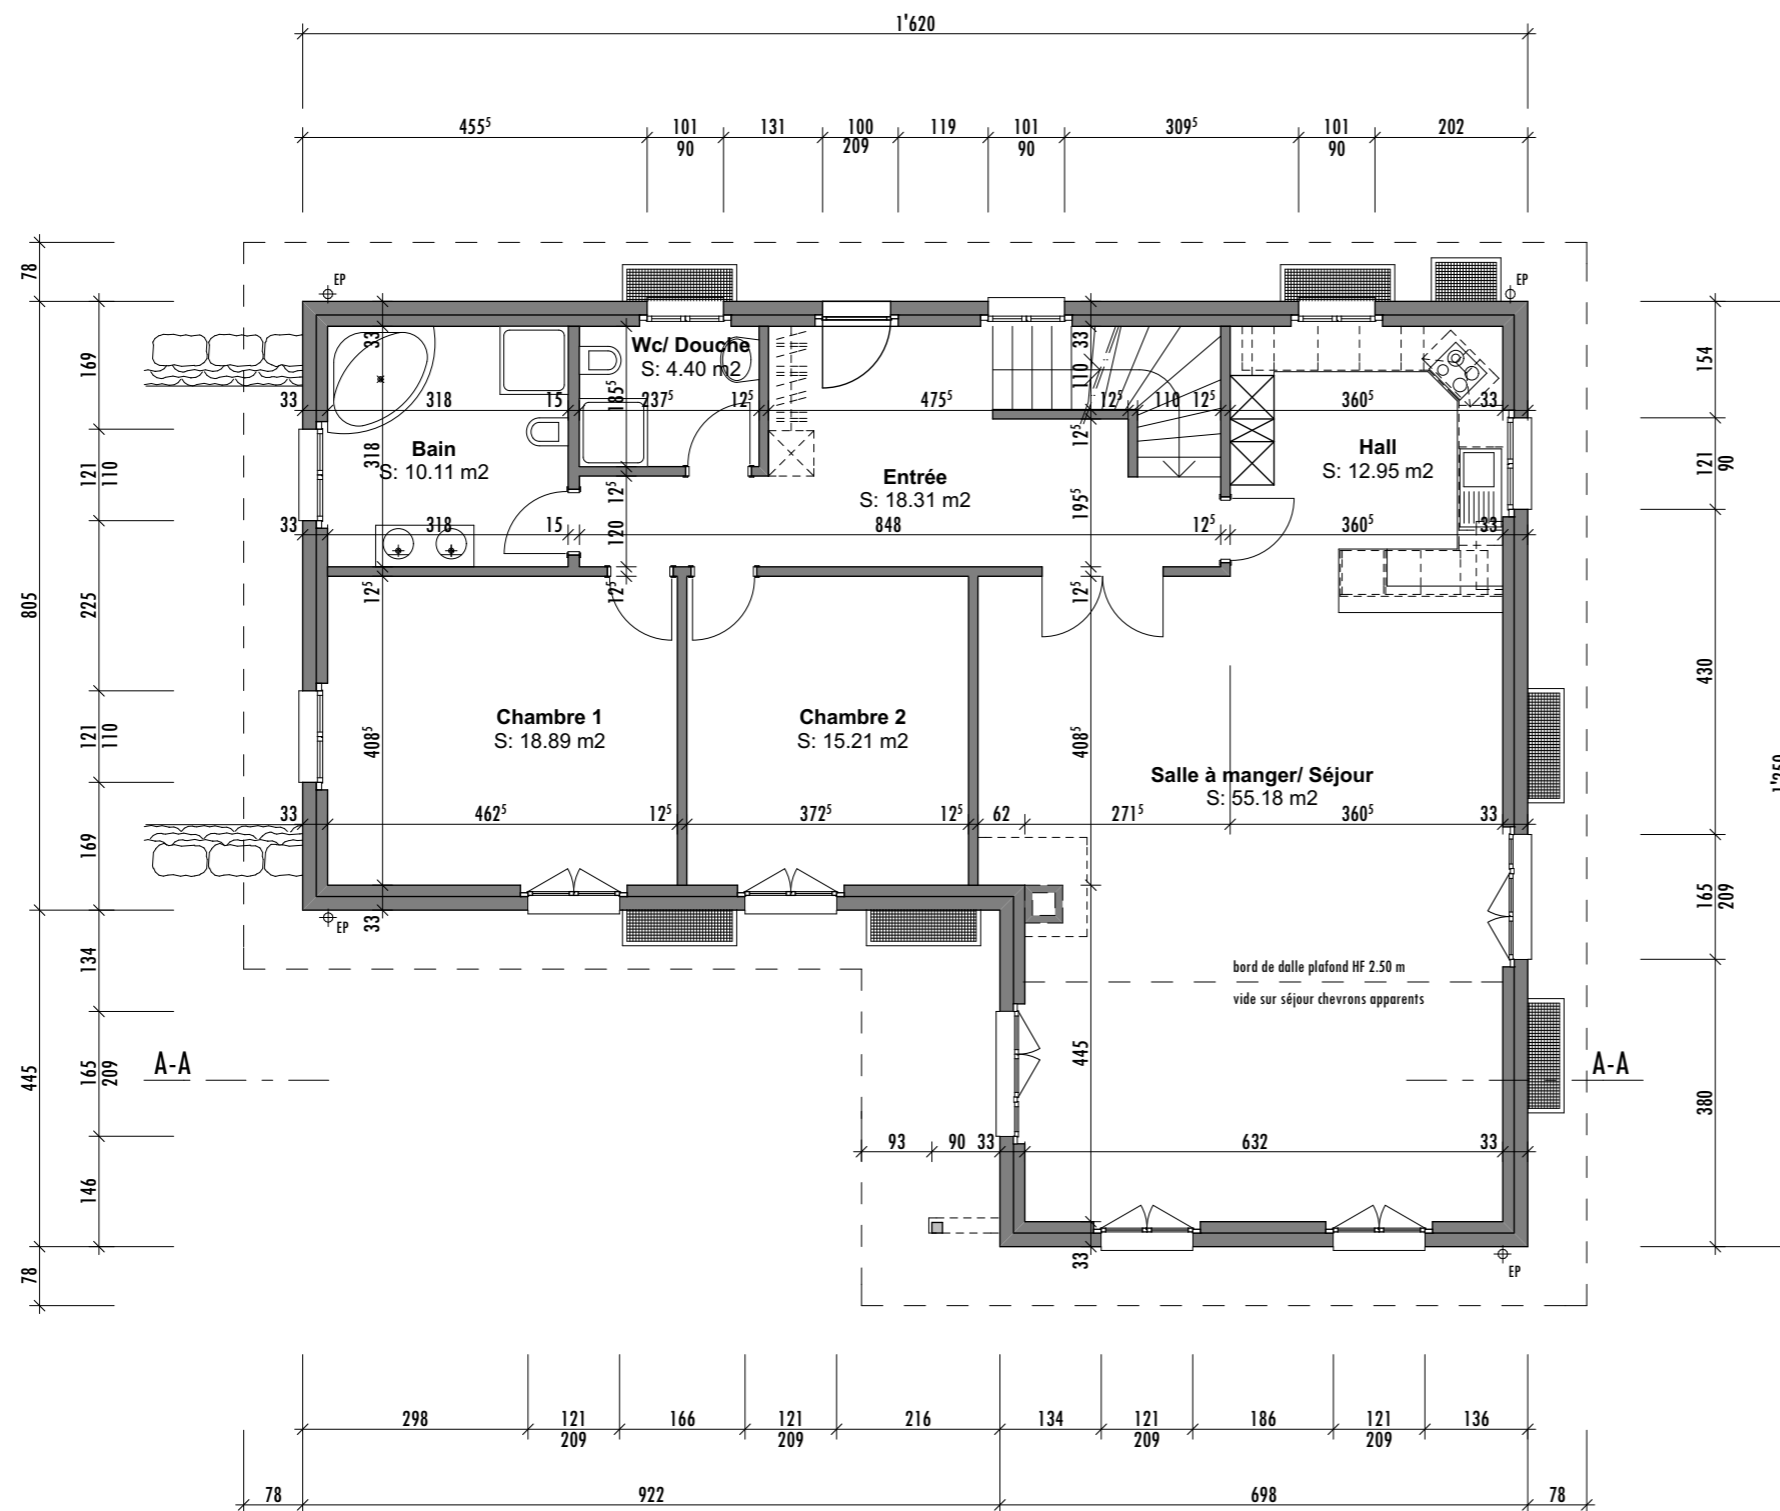

info@homeetfoyer.ch \* www.homeetfoyer.ch

sous-sol 1/100

norme 07.07.2015

**Royal SL**  
parcelle  
no + localité

**HOME+FOYER**

home + foyer sa  
 rte de prayoud 81  
 ch - 1618 châtel-st-denis  
 fon 021 948 65 78  
 fax 021 948 65 79