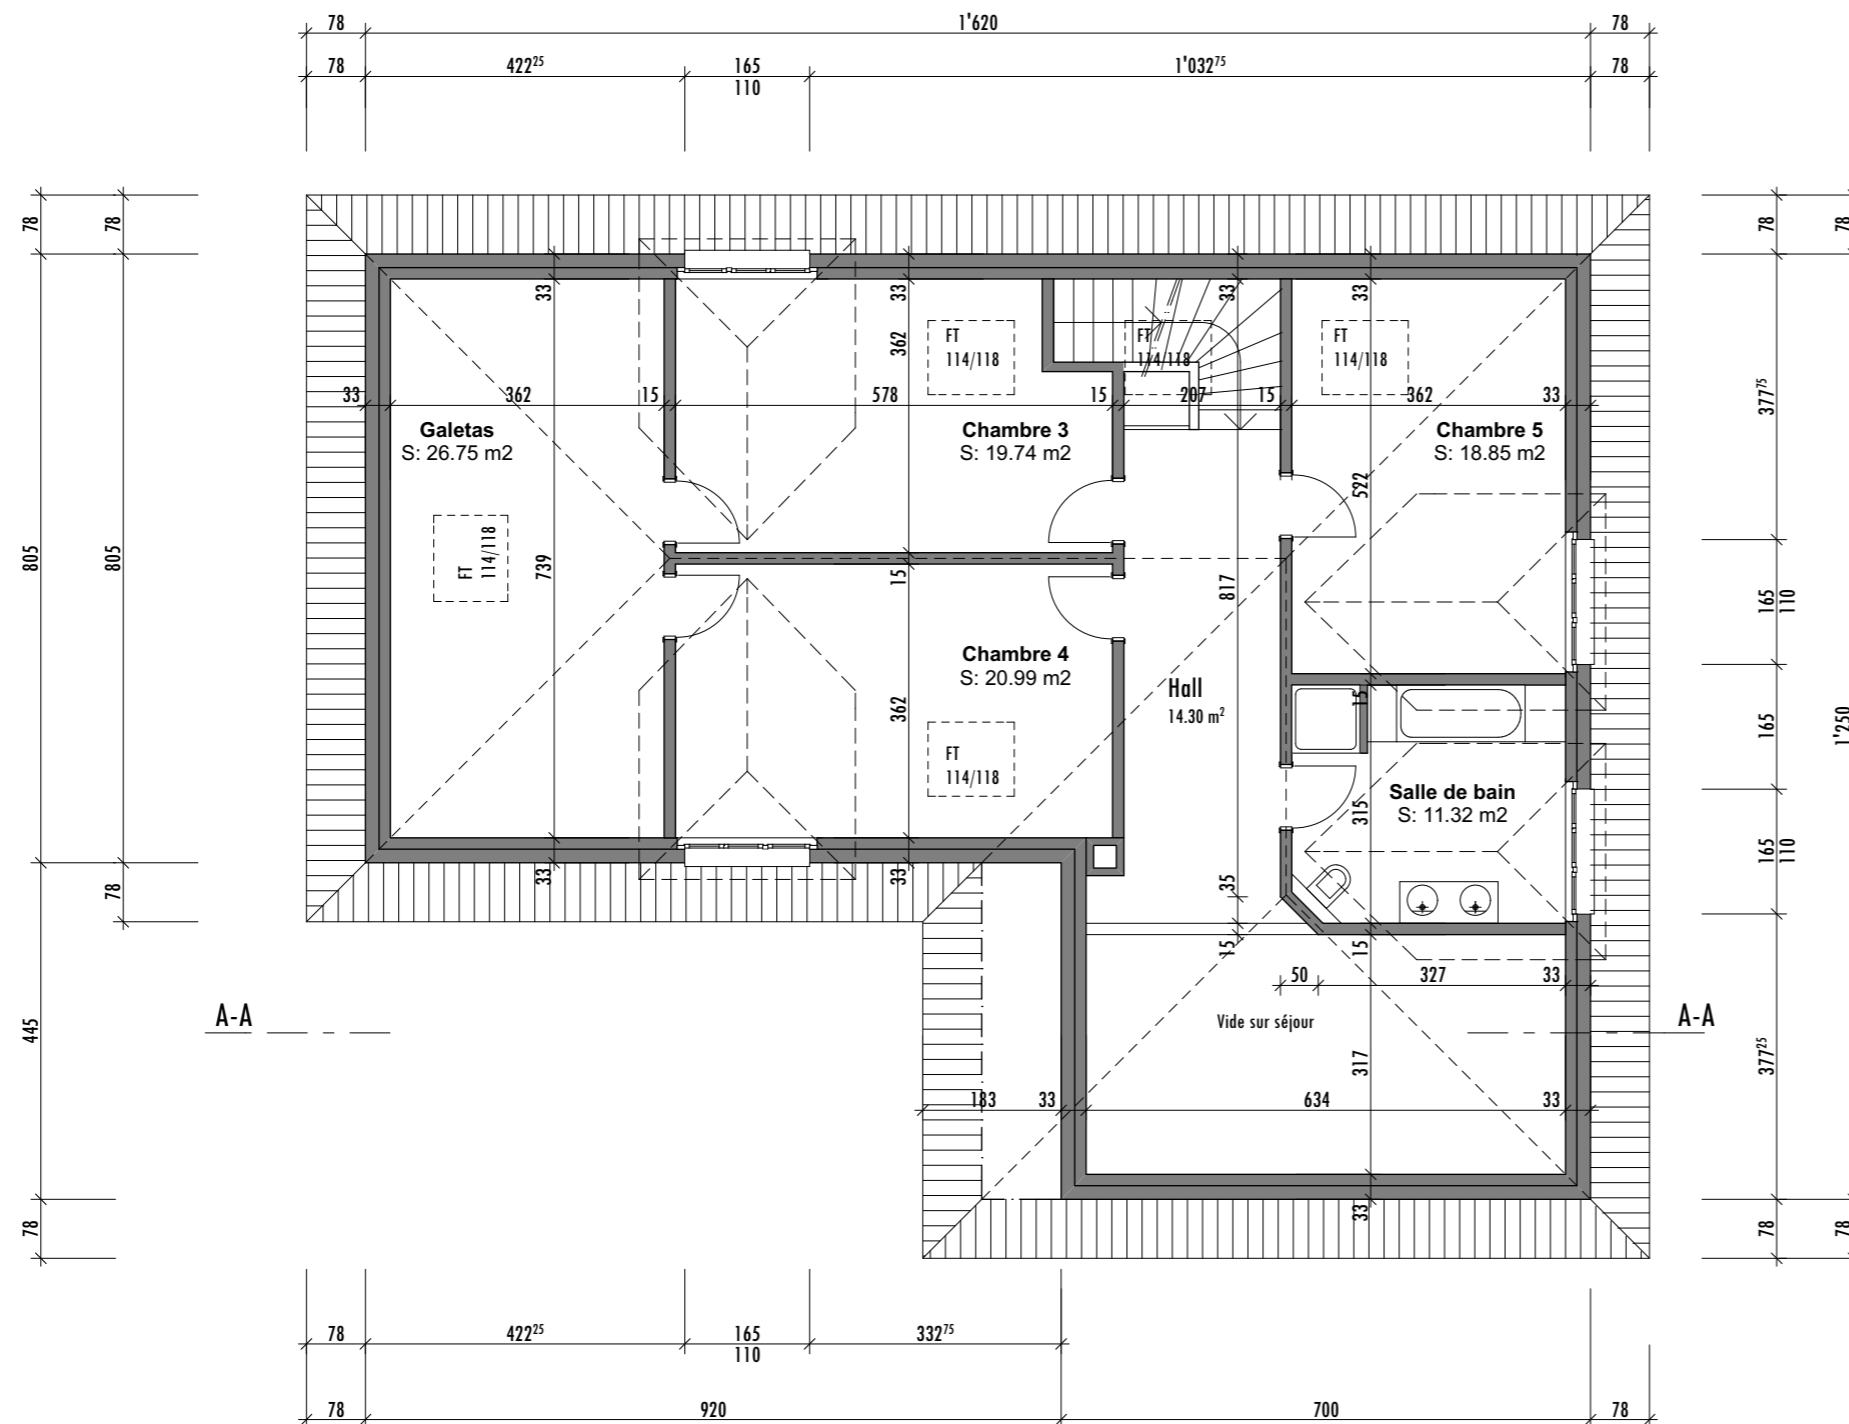

étage 1/100

norme 07.07.2015

Royal SL
parcelle
no + localité