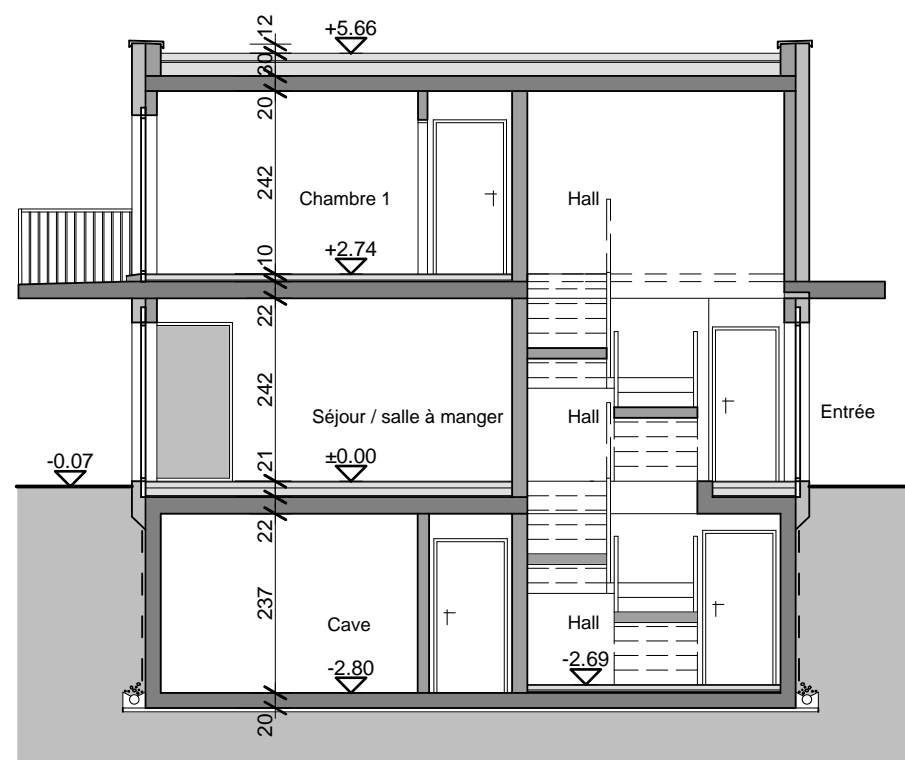

coupe B-B 1:100
norme lux

**HOME +
FOYER**

home et foyer sa
rte de prayoud 81
ch - 1618 châtel-st-denis
fon 021 948 65 78
fax 021 948 65 79

info@homeetfoyer.ch * www.homeetfoyer.ch

Coupe B-B 1/100

Normes projet

norme sdi 22.01.2010

lux variante 1