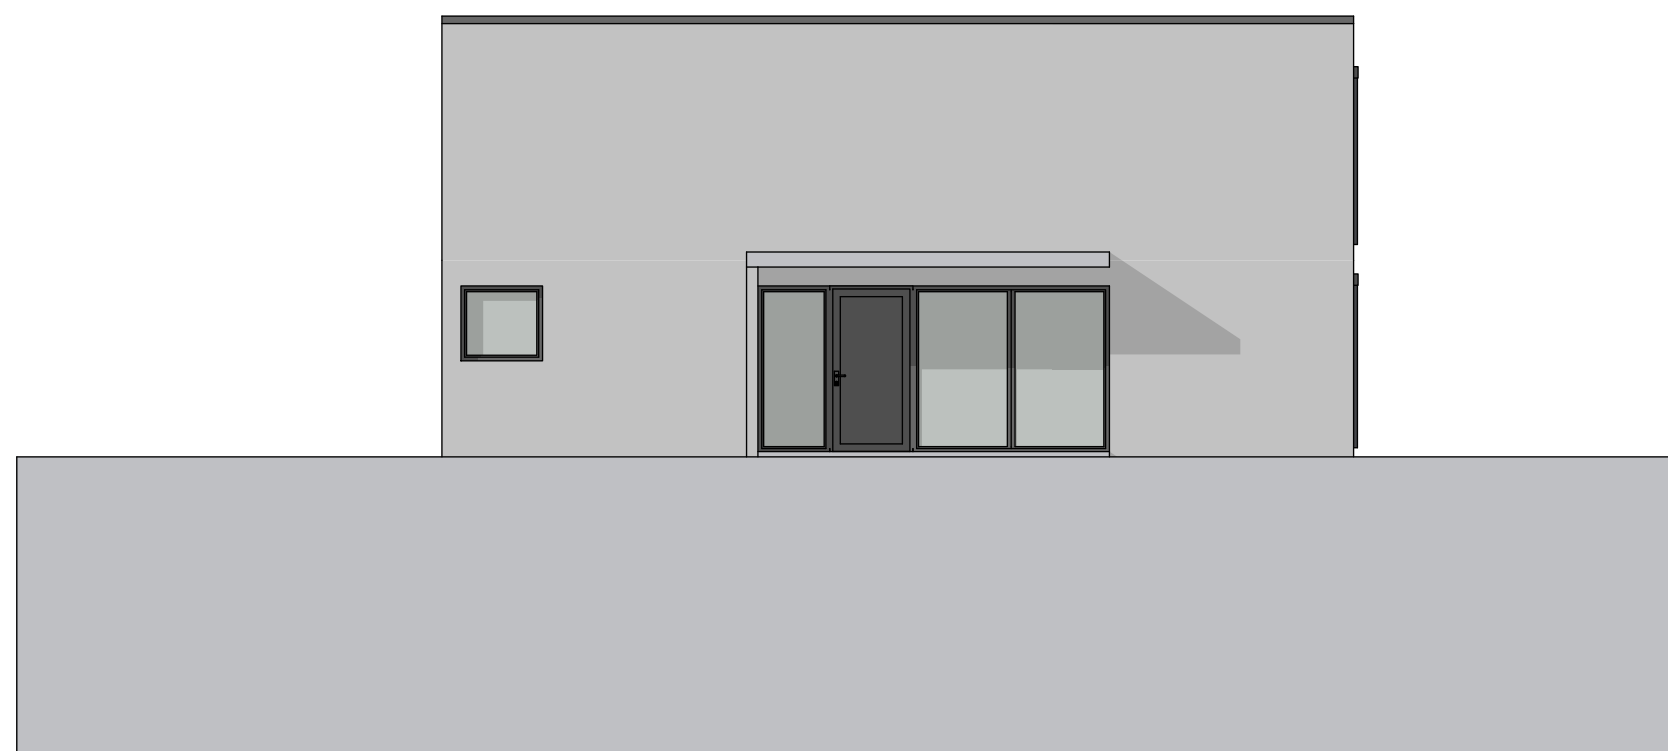

info@homeetfoyer.ch * www.homeetfoyer.ch

Façade nord 1:100
norme lux

Façade nord 1/100

Normes projet

norme sdl 20.01.2010

lux variante 1

Façade est 1:100
norme lux

**HOME +
FOYER**