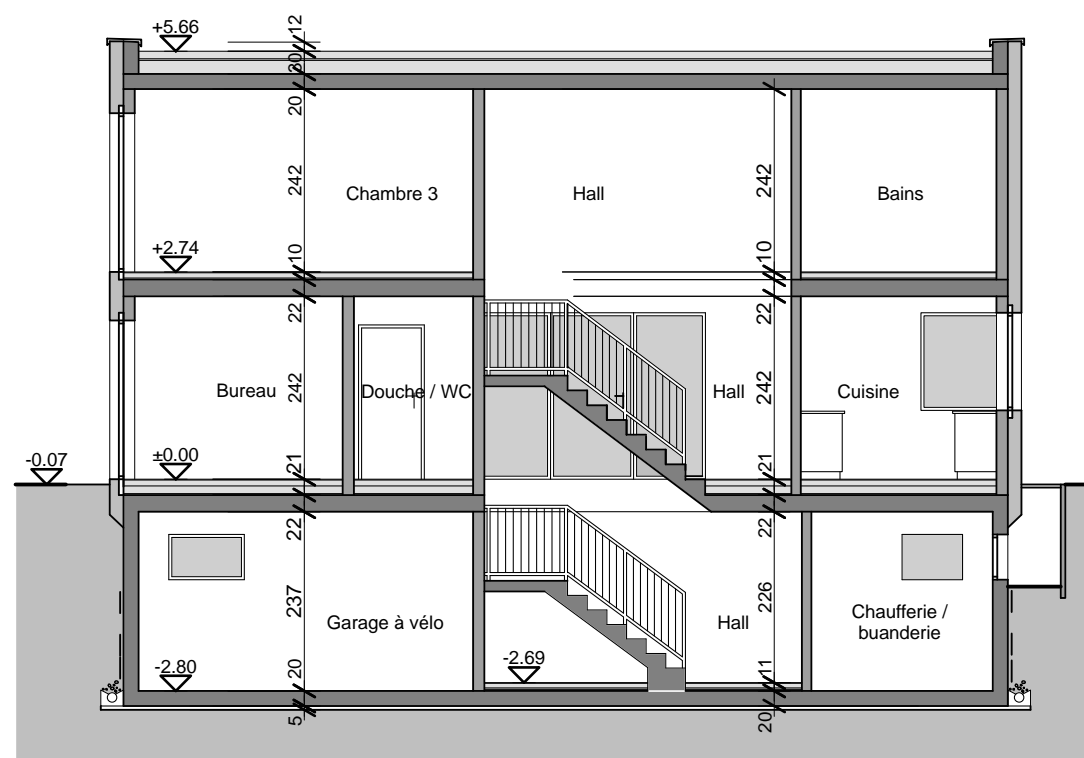

coupe A-A 1:100
norme lux

**HOME +
FOYER**

home et foyer sa
rte de prayoud 81
ch - 1618 châtel-st-denis
fon 021 948 65 78
fax 021 948 65 79

info@homeetfoyer.ch * www.homeetfoyer.ch

Coupe A-A 1/100

Normes projet

norme sdl 20.01.2010

lux variante 1