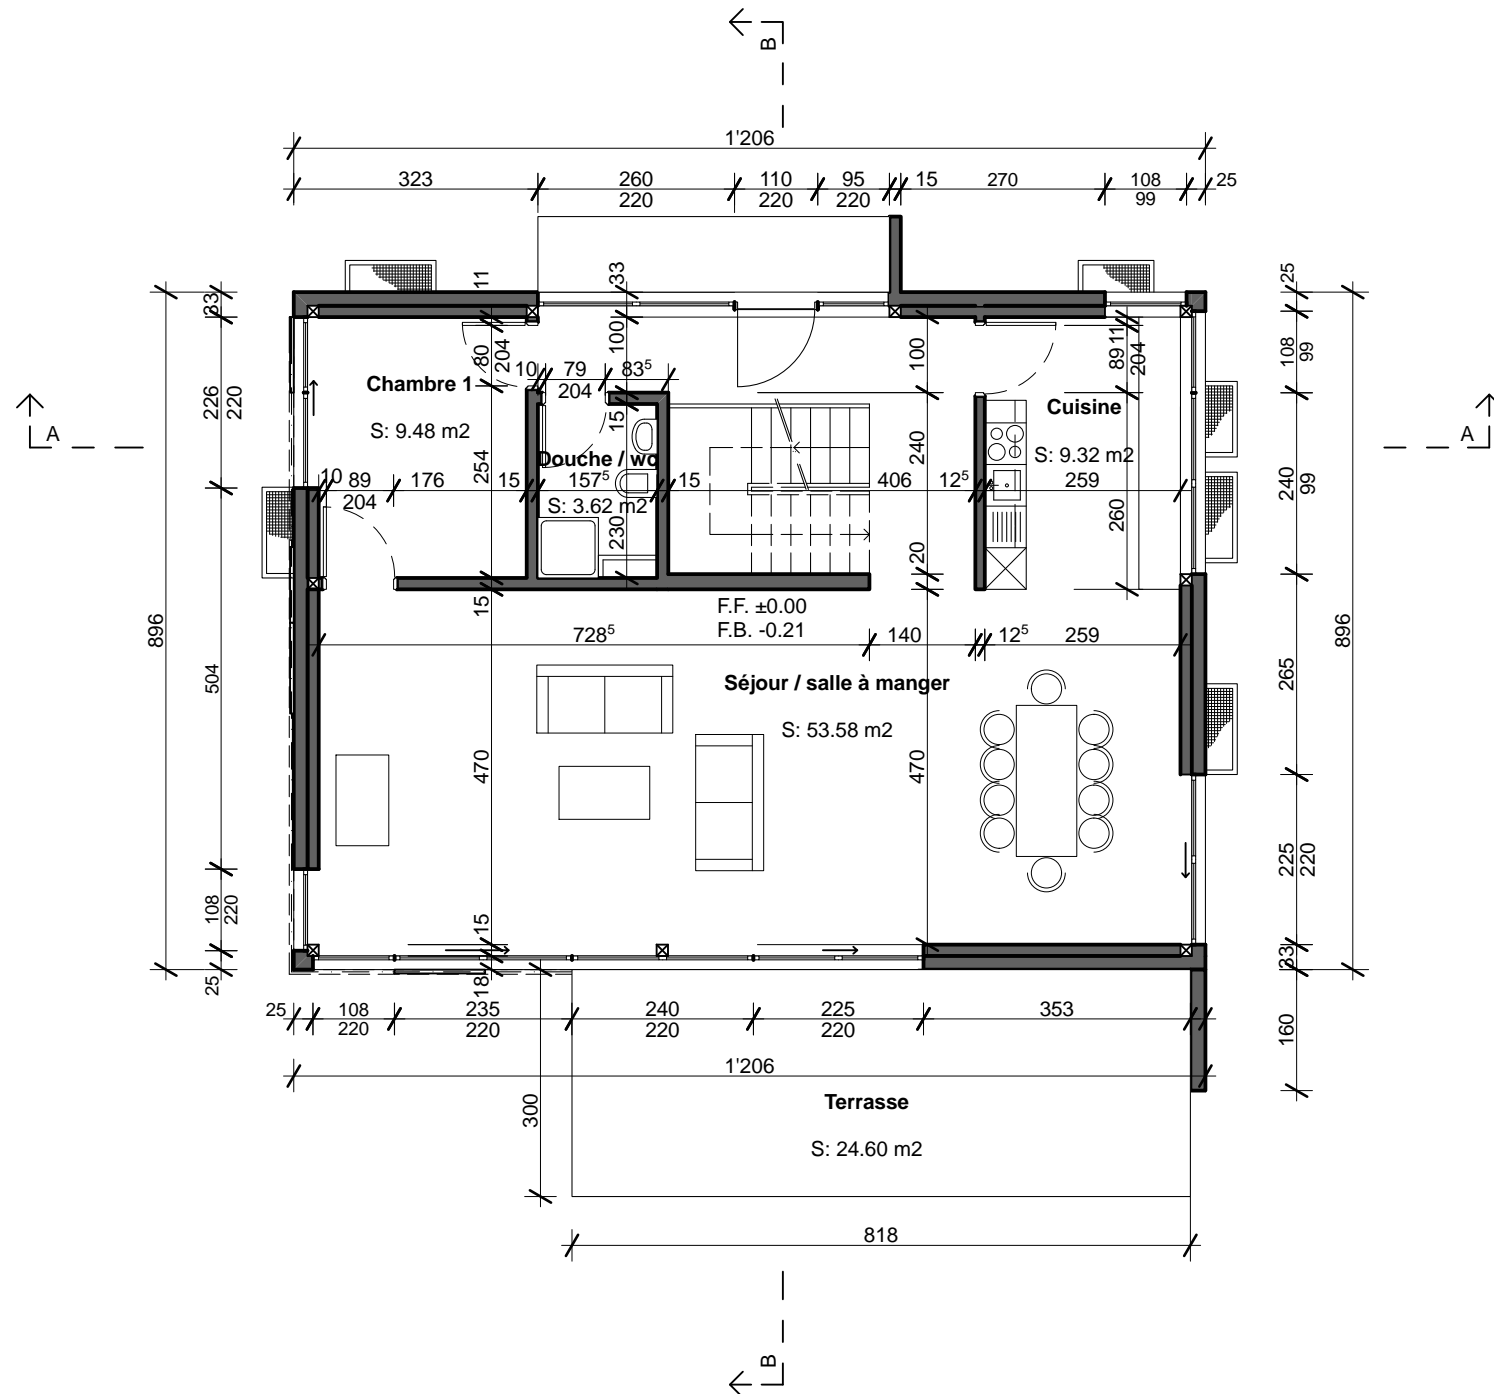

rez-de-chaussée 1:100
norme lux

**HOME +
FOYER**

home et foyer sa
rte de prayoud 81
ch - 1618 châtel-st-denis
fon 021 948 65 78
fax 021 948 65 79

info@homeetfoyer.ch * www.homeetfoyer.ch