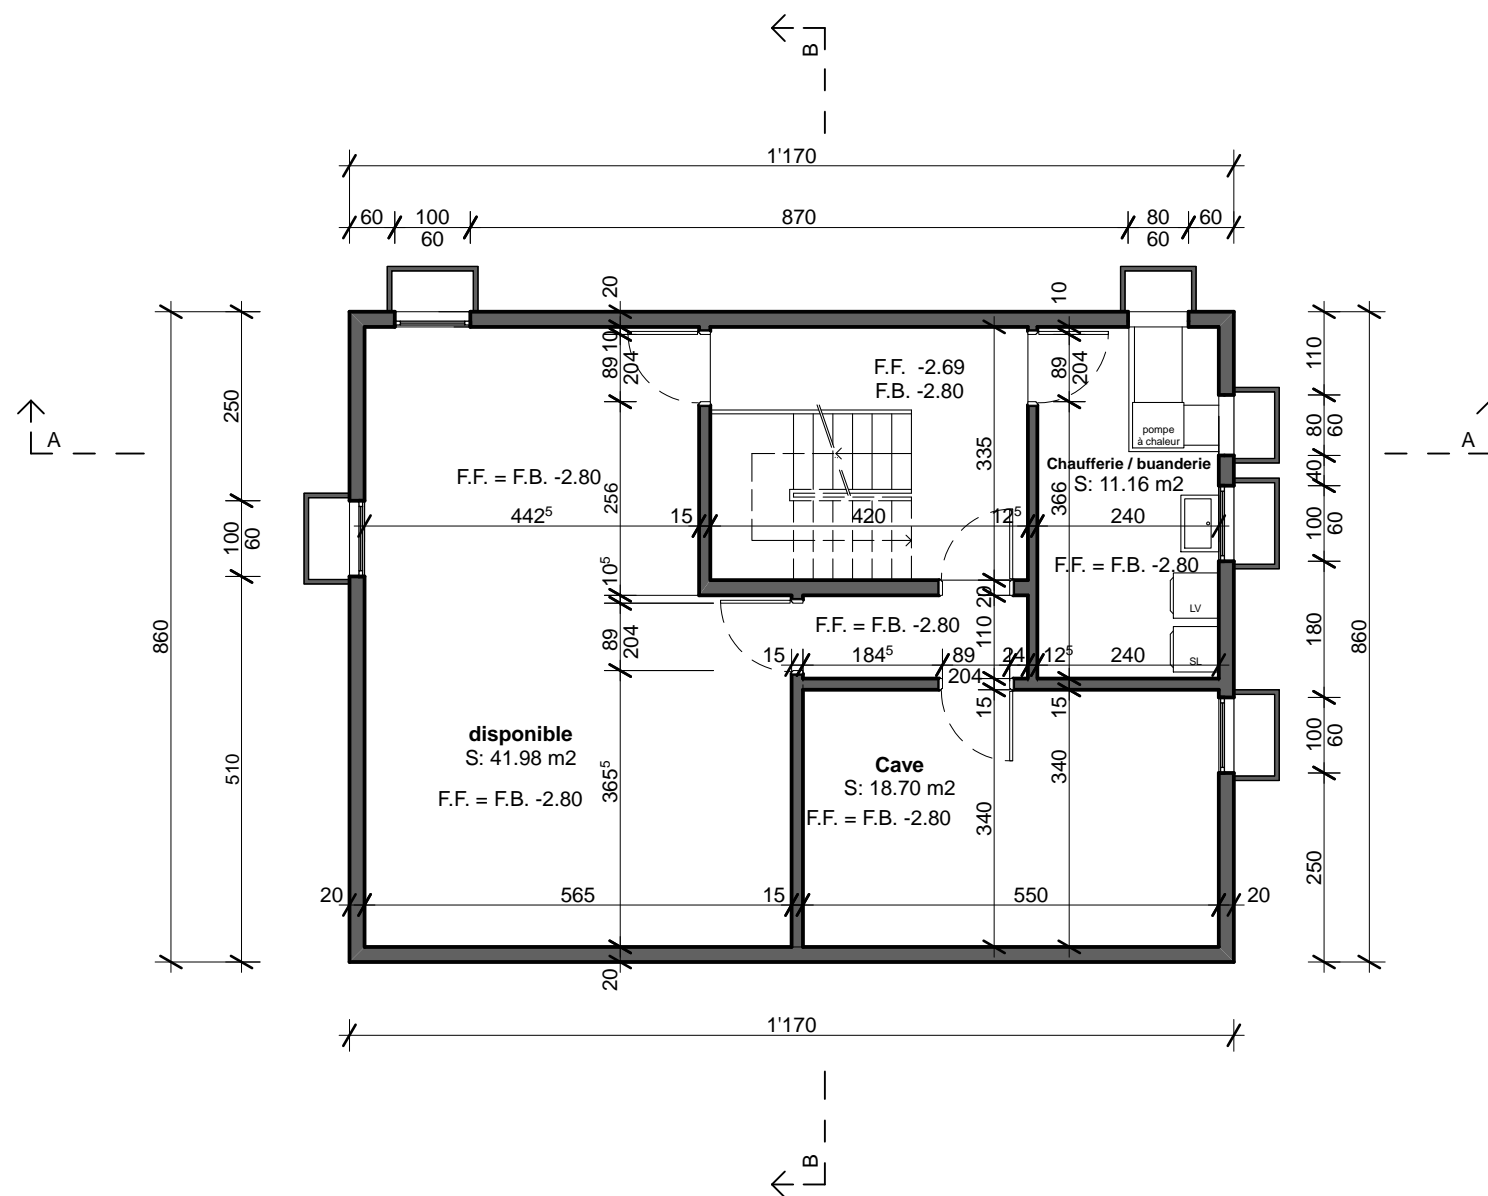

sous-sol 1:100
norme lux

**HOME +
FOYER**

home et foyer sa
rte de prayoud 81
ch - 1618 châtel-st-denis
fon 021 948 65 78
fax 021 948 65 79

info@homeetfoyer.ch * www.homeetfoyer.ch

sous-sol 1/100

Normes projet