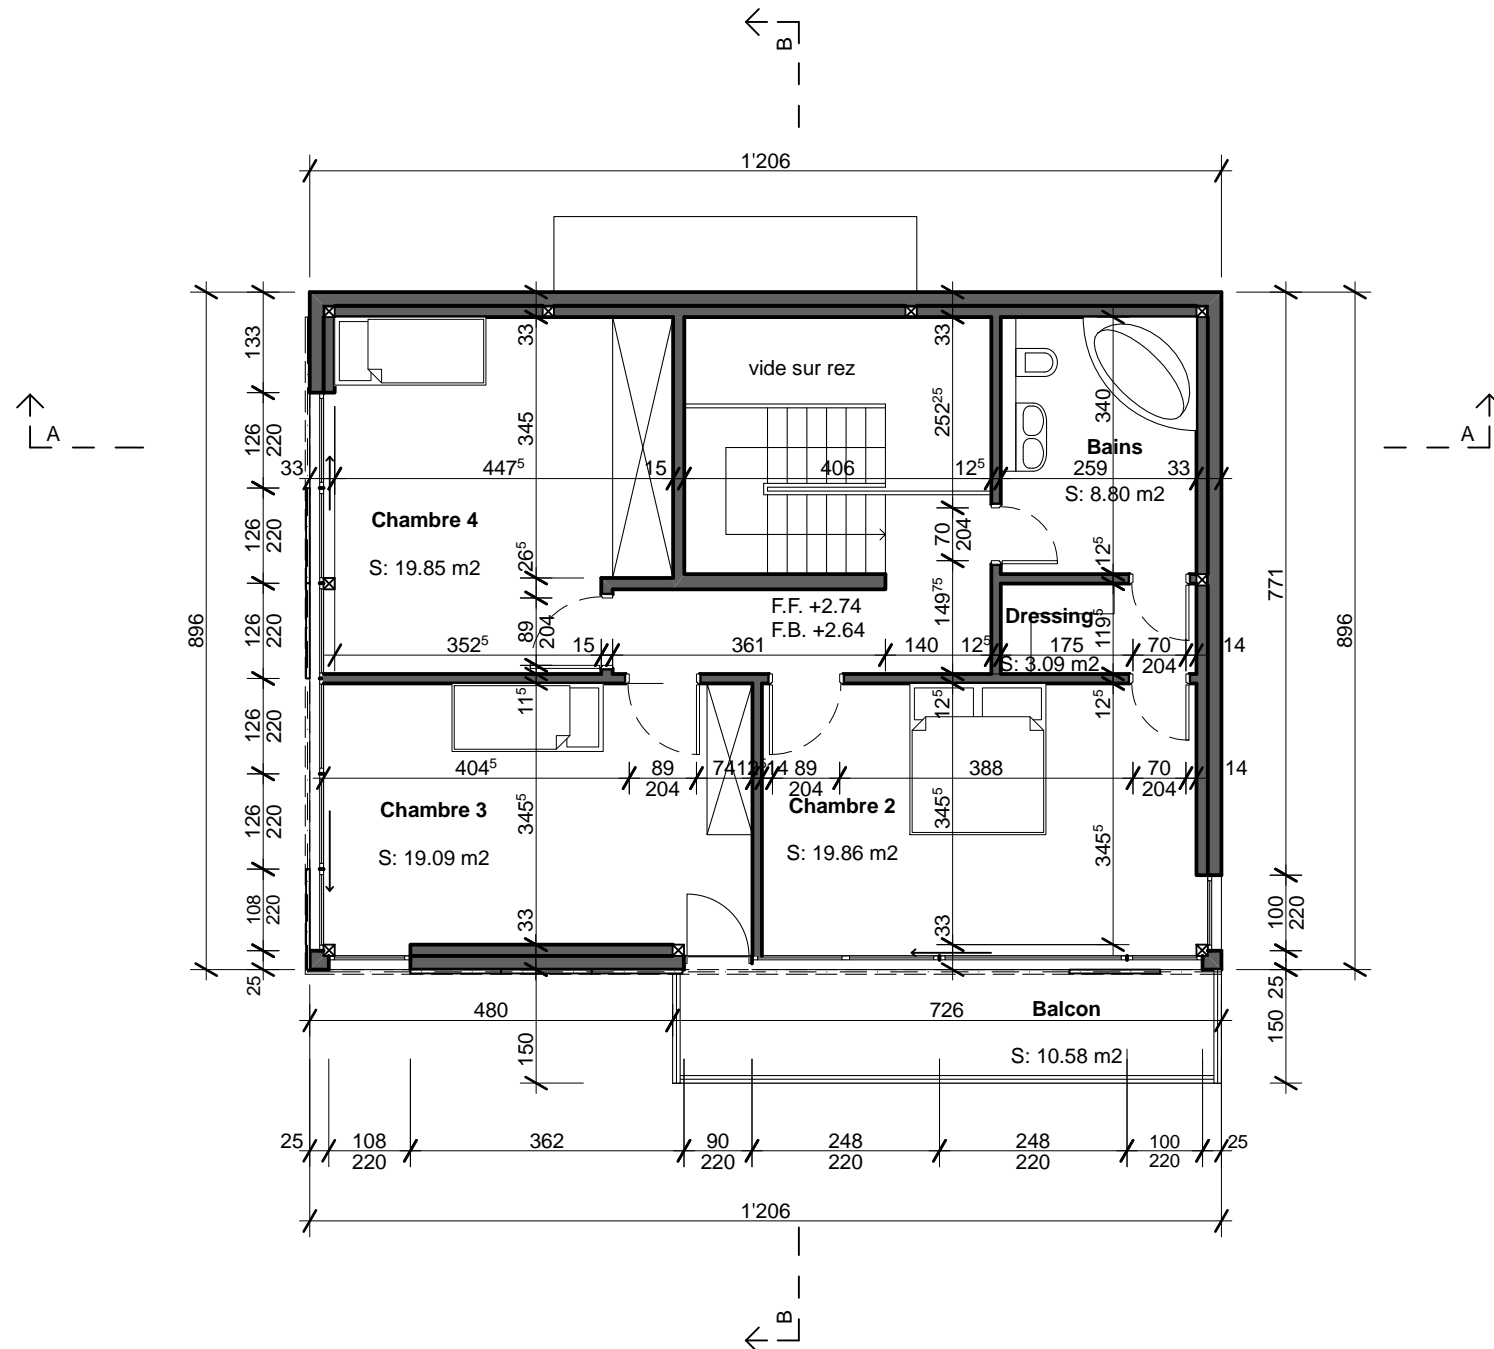

rez-de-chaussée 1/100

Normes projet

norme sdi

20.01.2010

lux variante 1

étage 1:100
norme lux

**HOME +
FOYER**

home et foyer sa
rte de prayoud 81
ch - 1618 châtel-st-denis
fon 021 948 65 78
fax 021 948 65 79