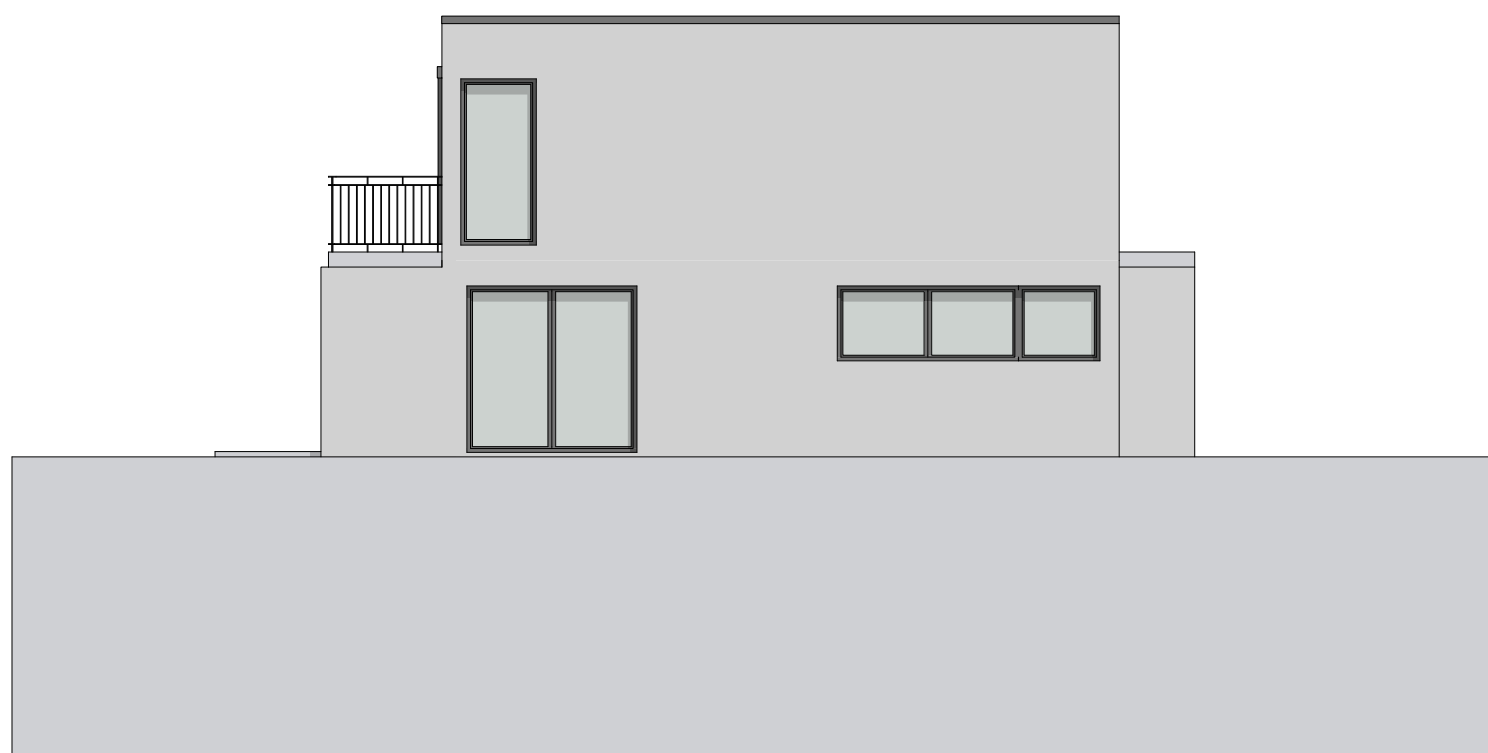

info@homeetfoyer.ch * www.homeetfoyer.ch

Façade nord 1:100
norme lux

Façade nord 1/100

Normes projet

norme sdl 20.01.2010

lux variante 1

Façade est 1:100
norme lux

**HOME +
FOYER**